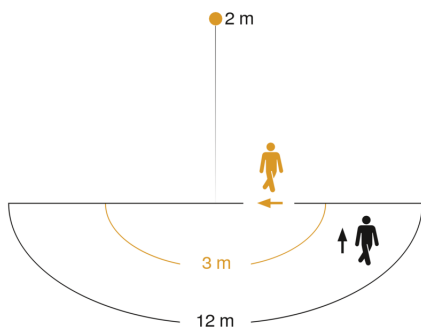

Technische gegevens

Afmetingen (L x B x H)	202 x 229 x 195 mm
Stroomtoevoer	220 – 240 V / 50 – 60 Hz
Sensortechnologie	passief infrarood
Vermogen	18,6 W
Lichtstroom totaal product	2050 lm
Totale efficiëntie van het product	110 lm/W
gemeten Lichtstroom (360°)	2050 lm
Kleurtemperatuur	3000 K
Kleurafwijking led	SDCM6
Index kleurweergave	80-89
Met lampjes	Ja, STEINEL led-systeem
Type lichtbron	Led niet vervangbaar
Levensduur led (max. °C)	50000 uur
Levensduur led L70B50 (25°)	> 36000
Lichtstroomafname volgens LM80	L70B10
Sokkel	zonder
Led-koelsysteem	Passive Thermo Control
Met bewegingsmelder	Ja
Registratiehoek	180 °

Sensor-LED-buitenspot

XLED ONE S

wit

EAN 4007841 065256

art.nr. 065256

Registratiebereik

Mögliche Montagehöhe: 1,80 m – 3,00 m

Orange: radial