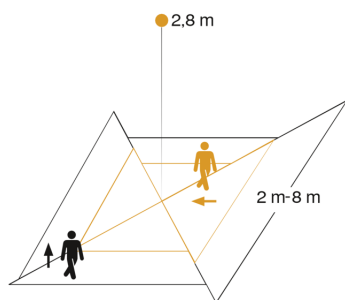

Sensor-LED-buitenlamp

DL Vario Quattro LED

zilver

EAN 4007841 035440

art.nr. 035440

Registratiebereik