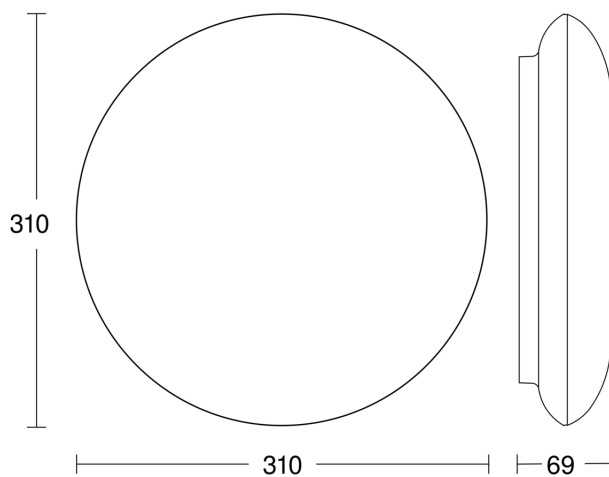

Elektronische instelling	Nee
Mechanische instelling	Nee
Reikwijdte detail	Reikwijdte van 2 - 8 m in 4 richtingen (elk 90°) instelbaar
Reikwijdte radiaal	4 x 4 m (16 m ²)
Reikwijdte tangentiaal	16 x 16 m (256 m ²)
Schemerschakelaar	Ja
Lichtstroom totaal product	1000 lm
gemeten Lichtstroom (360°)	1000 lm
Totale efficiëntie van het product	102 lm/W
Kleurtemperatuur	3000 K
Kleurafwijking led	SDCM3
Index kleurweergave	80-89
Type lichtbron	Led niet vervangbaar
Levensduur led (max. °C)	50000 uur
Levensduur led L70B50 (25°)	> 60000
Sokkel	zonder
Led-koelsysteem	Passive Thermo Control
Soft-lightstartfunctie	Ja
Permanente verlichting	inschakelbaar, 4 h
Schemerinstelling	2 – 1000 lx
Tijdinstelling	5 s – 30 Min.
basislichtfunctie	Ja
Basislichtfunctie tijd	10/30 min., hele nacht
Schemerinstelling Teach	Nee
Koppeling	Nee

Schwarz: tangential

4 skallerbare Zonen

Maten

aansluitschema