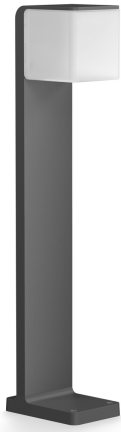

# GL 80 SC

anthracite  
EAN 4007841 055479  
Réf. 055479

LED

30 years (0 4,5h / day)

3000 K

3000K warm-white

intelligent high frequency sensor 160°

1 - 5 m

## Description du fonctionnement

Une lumière élégante pour le jardin & plus encore. La lampe sur pied avec détecteur idéale autour de la maison. En luminaire individuel ou en borne lumineuse connectée pour les allées. Réglage et mise en réseau simples via application et Bluetooth. Pied de 63,25 cm en aluminium durable, disponible en anthracite ou en argent. Boîtier du luminaire en plastique résistant aux UV. Capteur iHF dissimulé (160°) avec une portée allant jusqu'à 5 m, réglable numériquement. Avec démarrage en douceur, veilleuse (10-100 %), lumière principale (10-100 %), éclairage permanent et fonction de programmation.