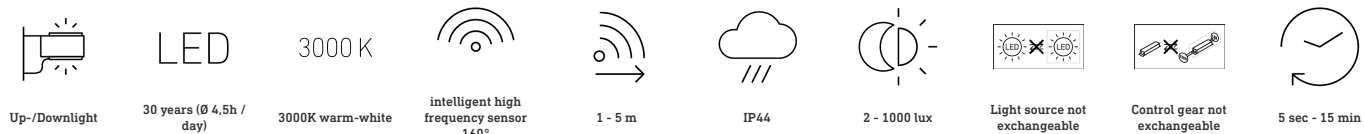

Sensor-LED-buitenlamp

L 820 SC

antraciet
EAN 4007841 065713
art.nr. 065713

Functiebeschrijving

De modernste buitenlamp ter wereld is tegelijkertijd via Bluetooth en de app draadloos aan te sturen. Design-sensorbuitenlamp L 820 SC met onzichtbaar geïntegreerde HF-sensor, ideaal voor entrees en gevels van woningen, 9,8 W STEINEL led-lichtsysteem, 679 lm, 160° registratiehoek, reikwijdte 1 tot 5 m, voor een effectieve verlichting naar boven en onder, met huisnummerpaneel, incl. Soft-lightstart en 4 uur permanente verlichting (optioneel).

Technische gegevens

Afmetingen (L x B x H)	146 x 230 x 261 mm
Met lampjes	Ja, STEINEL led-systeem
Fabrieksgarantie	3 jaar
Instellingen via	Bluetooth, Connect Bluetooth Mesh, App
Met afstandsbediening	Nee
Variante	antraciet
VPE1, EAN	4007841065713
Toepassing, plaats	Buiten
Toepassing, ruimte	entree
kleur	antraciet
Incl. stickervel met huisnummers	Ja
Montageplaats	wand
Slagvastheid	IK03
Bescherming	IP44
Beschermingsklasse	II
Omgevingstemperatuur	-20 – 40 °C

Zendreikwijdte	30 m
Zendvermogen	< 1 mW
Lichtstroom totaal product	679 lm
gemeten Lichtstroom (360°)	679 lm
Totale efficiëntie van het product	69 lm/W
Kleurtemperatuur	3000 K
Kleurafwijking led	SDCM3
Type lichtbron	Led niet vervangbaar
Levensduur led L70B50 (25°)	> 60000
Lichtstroomafname volgens LM80	L70B10
Sokkel	zonder
Led-koelsysteem	Active & Passive Thermo Control
Soft-lightstartfunctie	Ja
Permanente verlichting	inschakelbaar, 4 h
Functies	Bewegingssensor
Schemerinstelling	2 – 2000 lx
Tijdstelling	5 s – 60 Min.