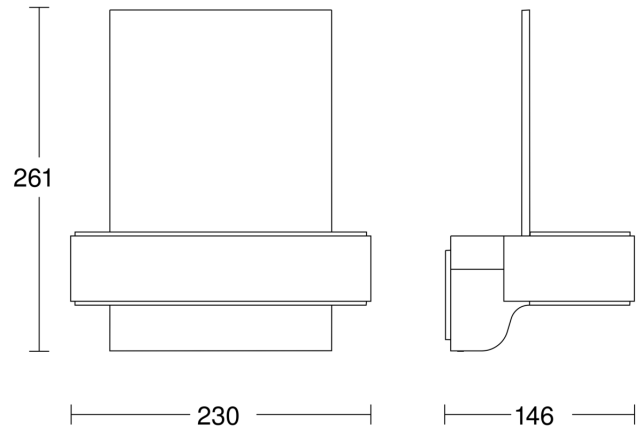

Technische gegevens

Afmetingen (L x B x H)	146 x 230 x 261 mm
Met lampjes	Ja, STEINEL led-systeem
Fabrieksgarantie	3 jaar
Instellingen via	Bluetooth, Connect Bluetooth Mesh, App
Met afstandsbediening	Nee
Variante	antraciet
VPE1, EAN	4007841065713
Toepassing, plaats	Buiten
Toepassing, ruimte	entree
kleur	antraciet
Incl. stickervel met huisnummers	Ja
Montageplaats	wand
Slagvastheid	IK03
Bescherming	IP44
Beschermingsklasse	II
Omgevingstemperatuur	-20 – 40 °C

<https://www.steinell.de>

Technische wijzigingen voorbehouden

02.2023 Pagina 1 van 3

L 820 SC

antraciet
 EAN 4007841 065713
 art.nr. 065713

Technische gegevens

Materiaal van de behuizing	Aluminium
Materiaal van de afdekking	Kunststof opaal
Stroomtoevoer	220 – 240 V / 50 – 60 Hz
Vermogen	9,8 W
Montagehoogte max.	2,50 m
Slavemodus instelbaar	Ja
Onderkruipbescherming	Ja
verkleining van de registratiehoek per segment mogelijk	Nee
Elektronische instelling	Ja
Mechanische instelling	Nee
Reikwijdte detail	instelbaar registratiebereik op 2 assen
Reikwijdte radiaal	r = 5 m (35 m ²)
Reikwijdte tangentiaal	r = 5 m (35 m ²)
Schemerschakelaar	Ja

basislichtfunctie	Ja
Basislichtfunctie tijd	1-30 min., hele nacht
Hoofdlicht instelbaar	50 - 100 %
Koppeling	Ja
Soort koppeling	Master/master
Basislichtfunctie in procenten	10 – 50 %
Basislichtfunctie procent, vanaf	10 %
Basislichtfunctie procent, tot	50 %
Koppeling via	Bluetooth
Index kleurweergave CRI	= 82
Optimale montagehoogte	2 m
Registratiehoek	160 °

Sensor-LED-buitenlamp

L 820 SC

antraciet
EAN 4007841 065713
art.nr. 065713

Registratiebereik

Mögliche Montagehöhe: 1,80 m – 2,50 m
Orange: radial und tangential

Maten

aansluitschema Bluetooth