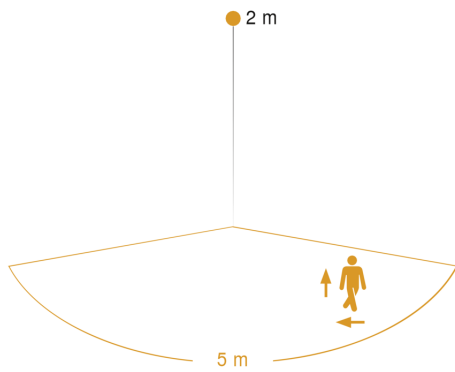

Sensor-LED-buitenlamp

L 820 SC

antraciet
EAN 4007841 065713
art.nr. 065713

Registratiebereik