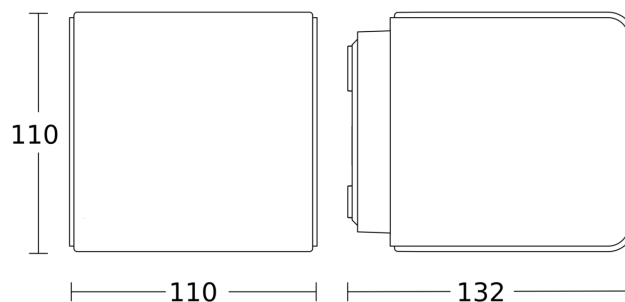

Lampada da esterno LED con sensore

L 830 SC

antracite
EAN 4007841 055493
Art. n. 055493

Campo di rilevamento

Possibile altezza di montaggio: 1,80 m - 2,50 m
Arancione: direzione di movimento radiale

Disegno

Curva di distribuzione della luce

Potenza	9,1 W
Con lampadina	Sì, sistema LED STEINEL
Lampadina sostituibile	LED non sostituibile
Flusso luminoso masurato (360°)	493 lm
Temperatura di colore	3000 K
Indice di resa cromatica	80-89
Durata utile LED (max °C)	50000 ore
Sistema di raffreddamento LED	Passive Thermo Control

Schema elettrico Master-Slave collegamento in rete