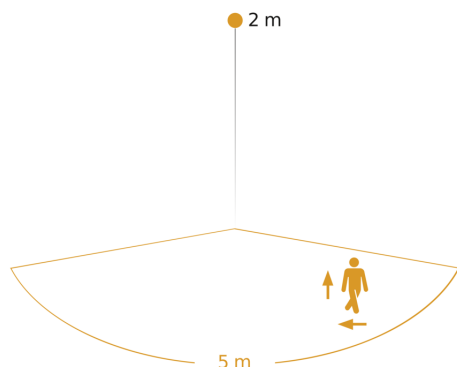

## Dati tecnici

Grado di protezione	IP44
Classe di protezione	II
Temperatura ambiente	da -20 fino a 40 °C
Materiale dell'involucro	Plastica
Materiale della copertura	Plastica opalina
Allacciamento alla rete	220 – 240 V / 50 – 60 Hz
Potenza	9,1 W
Consumo proprio	0,44 W
Altezza di montaggio max.	2,50 m
Modalità Slave regolabile	Sì
Possibilità di schermare segmenti del campo di rilevamento	Sì
Scalabilità elettronica	Sì
Scalabilità meccanica	Sì
Dettaglio raggio d'azione	Campo di rilevamento regolabile su 2 assi
Raggio d'azione radiale	r = 5 m (35 m <sup>2</sup> )

## Campo di rilevamento

Possibile altezza di montaggio: 1,80 m - 2,50 m  
Arancione: direzione di movimento radiale