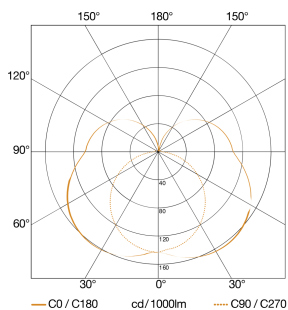

Curva di distribuzione della luce