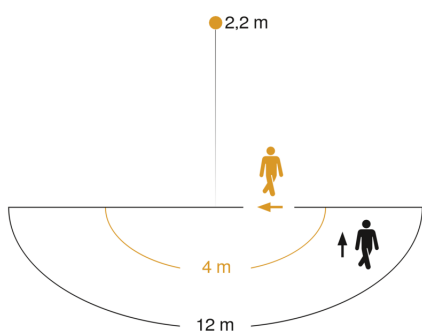

Sensor-LED-buitenlamp

L 910 S

antraciet

EAN 4007841 576202

art.nr. 576202

Registratiebereik