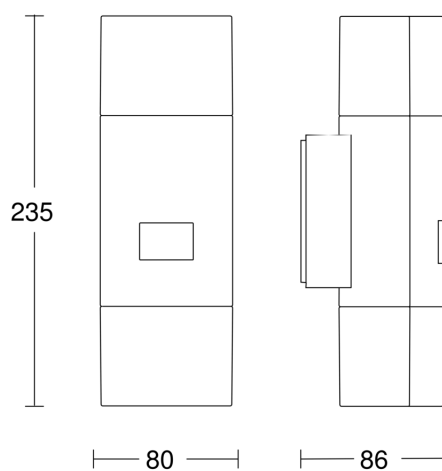

L 910 S

antraciet
EAN 4007841 576202
art.nr. 576202

Technische gegevens

Afmetingen (L x B x H)	85 x 80 x 235 mm
Met lampjes	Ja, STEINEL led-systeem
Met bewegingsmelder	Ja
Fabrieksgarantie	3 jaar
Instellingen via	DIP-schakelaar
Met afstandsbediening	Nee
Variante	antraciet
VPE1, EAN	4007841576202
Toepassing, plaats	Buiten
Toepassing, ruimte	Buiten, entree, rondom het huis, terras / balkon
kleur	antraciet
Incl. stickervel met huisnummers	Nee
Montageplaats	wand
Slagvastheid	IK03
Bescherming	IP44
Beschermingsklasse	II
Omgevingstemperatuur	-20 – 40 °C
Materiaal van de behuizing	Aluminium
Materiaal van de afdekking	Kunststof opaal
Stroomtoevoer	220 – 240 V / 50 – 60 Hz
Vermogen	5 - 25 W
LB-normering voeding bij 25 °C	> 60000
Montagehoogte max.	2,50 m
Slavemodus instelbaar	Nee
Onderkruipbescherming	Nee
verkleining van de registratiehoek per segment mogelijk	Nee

Elektronische instelling	Ja
Mechanische instelling	Nee
Reikwijdte radiaal	r = 2 m (6 m ²) / r = 4 m (25 m ²)
Reikwijdte tangentiaal	r = 5 m (39 m ²) / r = 12 m (226 m ²)
Schemerschakelaar	Ja
Lichtstroom totaal product	797 lm
gemeten Lichtstroom (360°)	797 lm
Totale efficiëntie van het product	81 lm/W
Kleurtemperatuur	3000 K
Kleurafwijking led	SDCM3
Index kleurweergave	= 82
Type lichtbron	Led niet vervangbaar
Levensduur led L70B50 (25°)	> 60000
Lichtstroomafname volgens LM80	L70B50
Sokkel	zonder
Led-koelsysteem	Passive Thermo Control
Soft-lightstartfunctie	Ja
Permanente verlichting	inschakelbaar, 4 h
Schemerinstelling	2 – 20 lx
Tijdstelling	120 s – 15 Min.
basislichtfunctie	Ja
Basislichtfunctie detail	Led-effectlicht
Basislichtfunctie tijd	de hele nacht/halve nacht
Koppeling	Ja
Soort koppeling	Master/master

Sensor-LED-buitenlamp

L 910 S

antraciet

EAN 4007841 576202

art.nr. 576202

Registratiebereik

Mögliche Montagehöhe: 1,80 m – 2,50 m

Orange: radial

Schwarz: tangential

Maten

aansluitschema

aansluitschema master/master