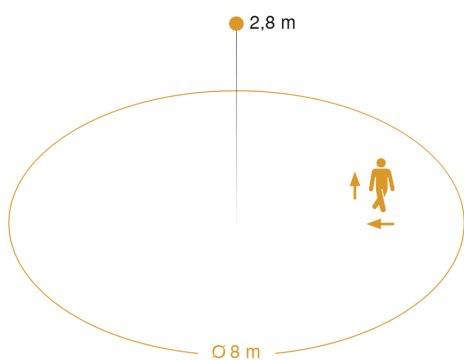

Sensor-LED-binnenlamp

RS LED D2 S

V3

EAN 4007841 052539

art.nr. 052539

Registratiebereik

Mögliche Montagehöhe: 2,00 m – 4,00 m

Orange: radial und tangential

Maten

aansluitschema