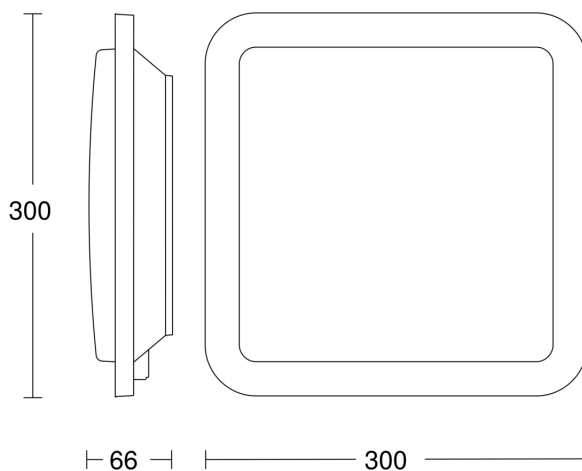

RS LED D2 S

V3

EAN 4007841 052539

art.nr. 052539

Technische gegevens

Afmetingen (L x B x H)	66 x 300 x 300 mm
Met lampjes	Ja, STEINEL led-systeem
Met bewegingsmelder	Ja
Fabrieksgarantie	3 jaar
Instellingen via	Potentiometers
Met afstandsbediening	Nein
VPE1, EAN	4007841052539
Toepassing, plaats	Binnen
Toepassing, ruimte	hal / gang, functionele ruimte / bergruimte, trappenhuis, WC / wasruimte, Buiten, Binnen
kleur	wit
Montageplaats	wand, plafond
Montage	Wand, Plafond, Op de muur
Slagvastheid	IK03
Bescherming	IP20
Beschermingsklasse	II
Omgevingstemperatuur	-10 – 40 °C
Materiaal van de behuizing	kunststof
Materiaal van de afdekking	Kunststof opaal
Stroomtoevoer	220 – 240 V / 50 – 60 Hz
Vermogen	5 - 25 W
Eigen verbruik	0,38 W
Montagehoogte max.	4,00 m
HF-techniek	5,8 GHz
Registratie	evt. door glas, hout en snelbouwwanden
Openingshoek	160 °
verkleining van de registratiehoek per segment mogelijk	Nee

Elektronische instelling	Ja
Mechanische instelling	Nee
Reikwijdte radiaal	Ø 8 m (50 m ²)
Reikwijdte tangentiaal	Ø 8 m (50 m ²)
Schemerschakelaar	Ja
Zendvermogen	
gemeten Lichtstroom (360°)	886 lm
Kleurtemperatuur	3000 K
Kleurafwijking led	SDCM3
Index kleurweergave	80-89
Type lichtbron	Led niet vervangbaar
Sokkel	zonder
Led-koelsysteem	Passive Thermo Control
Soft-lightstartfunctie	Nee
Permanente verlichting	inschakelbaar, 4 h
Schemerinstelling	2 – 2000 lx
Tijdinstelling	5 s – 15 Min.
basislichtfunctie	Ja
Basislichtfunctie tijd	10/30 min., hele nacht
Schemerinstelling Teach	Nee
Koppeling	Nee
Soort koppeling	Master/master
Absicherung B10 (ST)	54
Absicherung B16 (ST)	87
Absicherung C10 (ST)	90
Absicherung C16 (ST)	145

Sensor-LED-binnenlamp

RS LED D2 S

V3

EAN 4007841 052539

art.nr. 052539

Registratiebereik

Mögliche Montagehöhe: 2,00 m – 4,00 m

Orange: radial und tangential

Maten

aansluitschema