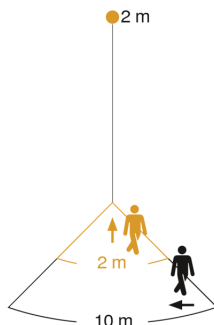

Spot DUO

Sensor Connect
EAN 4007841 058654
art.nr. 058654

Technische gegevens

Afmetingen (L x B x H)	175 x 247 x 98 mm
Stroomtoevoer	220 – 240 V / 50 – 60 Hz
Sensortechnologie	passief infrarood
Vermogen	14,6 W
Koppeling	Ja
Koppeling via	Bluetooth
Slavemodus instelbaar	Ja
Lichtstroom totaal product	1024 lm
Totale efficiëntie van het product	70,1 lm/W
gemeten Lichtstroom (360°)	1024 lm
Kleurtemperatuur	3000 K
Kleurafwijking led	SDCM5
Index kleurweergave	80-89
Met lampjes	Ja, led-lampjes
Type lichtbron	Led vervangbaar
Sokkel	GU10
Met bewegingsmelder	Ja
Registratiehoek	90 °
Openingshoek	90 °
verkleining van de registratiehoek per segment mogelijk	Nee
Elektronische instelling	Nee
Mechanische instelling	Nee

Reikwijdte radiaal	r = 2 m (3 m²)
Reikwijdte tangentiaal	r = 10 m (79 m²)
Permanente verlichting	inschakelbaar, 4 h
Schemerschakelaar	Ja
Schemerinstelling	2 – 2000 lx
Tijdinstelling	5 s – 60 Min.
basislichtfunctie	Nee
Hoofdlicht instelbaar	Nee
Functies	Timer, Master/slave-overmodulatie
Soft-lightstartfunctie	Nee
Slagvastheid	IK03
Bescherming	IP44
Beschermingsklasse	I
Omgevingstemperatuur	-20 – 40 °C
Materiaal van de behuizing	Aluminium
Materiaal van de afdekking	Kunststof transparant
Fabrieksgarantie	3 jaar
Instellingen via	Bluetooth
Montageplaats	wand
Variant	Sensor Connect
VPE1, EAN	4007841058654

Registratiebereik