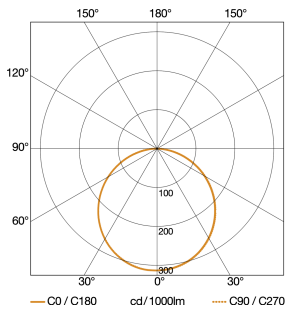

Lichtverdelingscurve