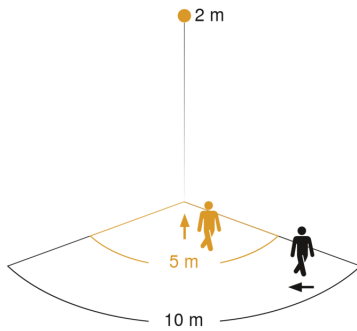

Sensor-LED-buitenspot

XLED home 2 SC

zwart

EAN 4007841 065447

art.nr. 065447

Registratiebereik