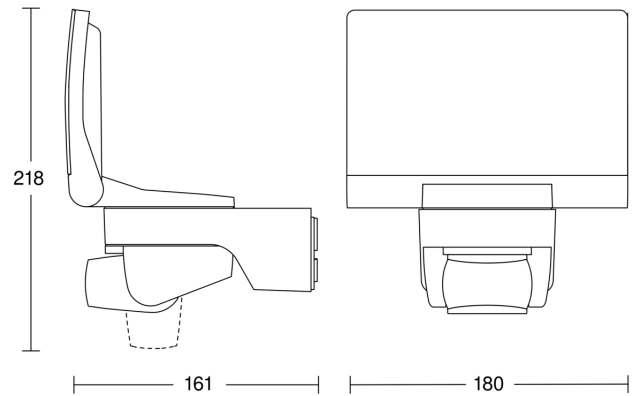

Sensor-LED-buitenspot

XLED home 2 SC

zwart

EAN 4007841 065447

art.nr. 065447

Registratiebereik

Mögliche Montagehöhe: 1,80 m – 4,00 m

Orange: radial

Schwarz: tangential

Maten

Lichtverdelingscurve

Vermogen	13,7 W
Met lampjes	Ja, STEINEL led-systeem
Type lichtbron	Led niet vervangbaar
gemeten Lichtstroom (360°)	1550 lm
Kleurtemperatuur	3000 K
Index kleurweergave	80-89
Led-koelsysteem	HCMC (High Conductive Magnesium Composite)

aansluitschema master/master