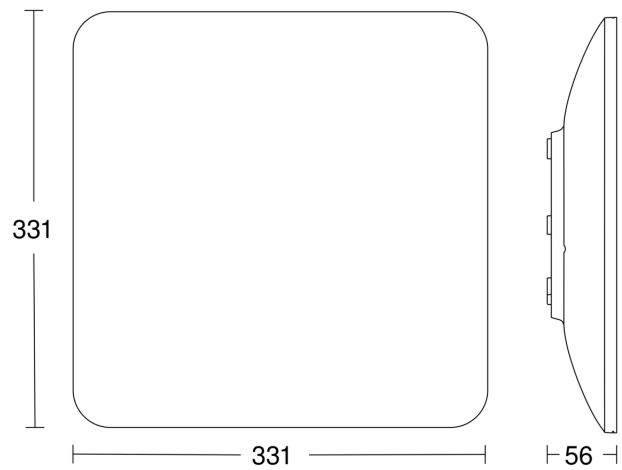

RS PRO S30 Q SC

warm wit

EAN 4007841 067526

art.nr. 067526

Registratiebereik

Mögliche Montagehöhe: 2,00 m – 4,00 m

Orange: radial und tangential

Maten