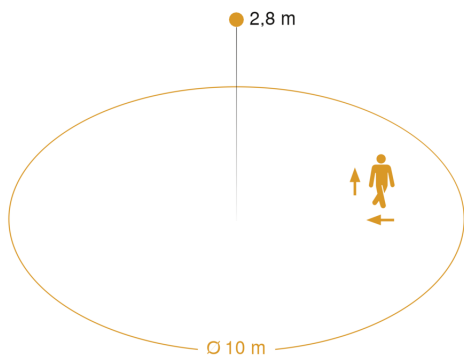

RS PRO S30 Q SC

warm wit

EAN 4007841 067526

art.nr. 067526

Registratiebereik