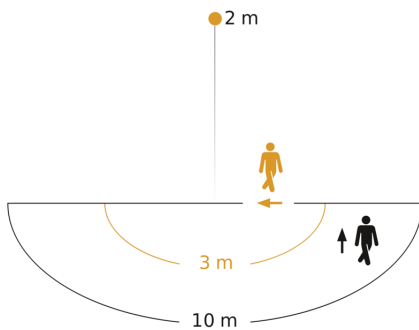

Technische gegevens

Afmetingen (L x B x H)	243 x 188 x 410 mm	Montagehoogte max.	3,00 m
Met lampjes	Nee	Slavemodus instelbaar	Nee
Fabrieksgarantie	3 jaar	Onderkruipbescherming	Ja
Instellingen via	Potentiometers	verkleining van de registratiehoek per segment mogelijk	Ja
Met afstandsbediening	Nee	Elektronische instelling	Nee
Variant	zwart	Mechanische instelling	Nee
VPE1, EAN	4007841617813	Reikwijdte radiaal	r = 3 m (14 m ²)
Toepassing, plaats	Buiten	Reikwijdte tangentiaal	r = 10 m (157 m ²)
Toepassing, ruimte	Buiten, entree, rondom het huis, terras / balkon, tuin & oprit	Schemerschakelaar	Ja
kleur	zwart	Afdek materiaal	stickers
Montageplaats	wand	Type lichtbron	lamp voor universeel gebruik
Slagvastheid	IK03	Sokkel	E27
Bescherming	IP44	Soft-lightstartfunctie	Nee
Beschermingsklasse	II	Schemerinstelling	2 – 2000 lx
Omgevingstemperatuur	-20 – 40 °C	Tijdinstelling	8 s – 35 Min.
Materiaal van de behuizing	kunststof	basislichtfunctie	Nee
Materiaal van de afdekking	Kunststof transparant	Schemerinstelling Teach	Nee

Koppeling	Nee
Optimale montagehoogte	2 m
Registratiehoek	180 °

Registratiebereik

Mogelijke montagehoogte: 1,80 m - 3,00 m
Oranje: radiaal
Zwart: tangentiaal

Maten

aansluitschema