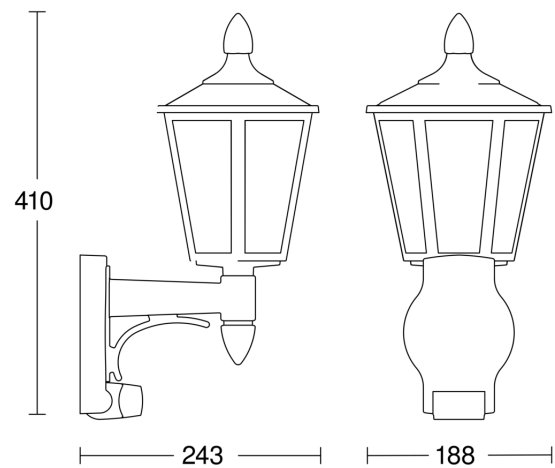

Technische gegevens

Afmetingen (L x B x H)	243 x 188 x 410 mm	Montagehoogte max.	3,00 m
Met lampjes	Nee	Slavemodus instelbaar	Nee
Fabrieksgarantie	3 jaar	Onderkruipbescherming	Ja
Instellingen via	Potentiometers	verkleining van de registratiehoek per segment mogelijk	Ja
Met afstandsbediening	Nee	Elektronische instelling	Nee
Variant	zwart	Mechanische instelling	Nee
VPE1, EAN	4007841617813	Reikwijdte radiaal	r = 3 m (14 m ²)
Toepassing, plaats	Buiten	Reikwijdte tangentiaal	r = 10 m (157 m ²)
Toepassing, ruimte	Buiten, entree, rondom het huis, terras / balkon, tuin & oprit	Schemerschakelaar	Ja
kleur	zwart	Afdek materiaal	stickers
Montageplaats	wand	Type lichtbron	lamp voor universeel gebruik
Slagvastheid	IK03	Sokkel	E27
Bescherming	IP44	Soft-lightstartfunctie	Nee
Beschermingsklasse	II	Schemerinstelling	2 – 2000 lx
Omgevingstemperatuur	-20 – 40 °C	Tijdinstelling	8 s – 35 Min.
Materiaal van de behuizing	kunststof	basislichtfunctie	Nee
Materiaal van de afdekking	Kunststof transparant	Schemerinstelling Teach	Nee

<https://www.steinell.de>

Technische wijzigingen voorbehouden

03.2023 Pagina 1 van 2

Sensor buitenlamp

L 15 S

zwart
EAN 4007841 617813
art.nr. 617813

Technische gegevens

Stroomtoevoer	230 – 240 V / 50 Hz
Vermogen	60 W
Eigen verbruik	0,55 W

Koppeling	Nee
Optimale montagehoogte	2 m
Registratiehoek	180 °

Registratiebereik

Mogelijke montagehoogte: 1,80 m - 3,00 m
Oranje: radiaal
Zwart: tangentiaal

Maten

aansluitschema