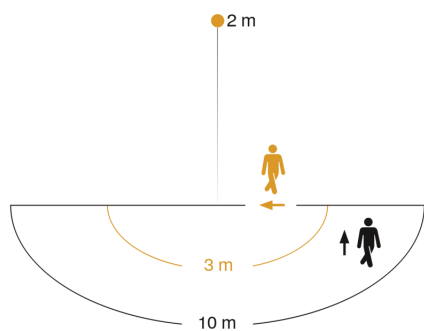

Sensor buitenlamp

L 15

wit

EAN 4007841 617912

art.nr. 617912

Registratiebereik