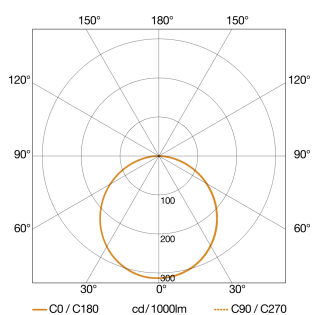

Technische gegevens

Afmetingen (L x B x H)	161 x 180 x 181 mm	Stroomtoevoer	220 – 240 V / 50 – 60 Hz
Met lampjes	Ja, STEINEL led-systeem	Schemerschakelaar	Nee
Met bewegingsmelder	Nee	Lichtstroom totaal product	1550 lm
Fabrieksgarantie	5 jaar	gemeten Lichtstroom (360°)	1550 lm
Variante	grafiet	Totale efficiëntie van het product	113 lm/W
VPE1, EAN	4007841033095	Kleurtemperatuur	3000 K
Toepassing, plaats	Buiten	Kleurafwijking led	SDCM3
Toepassing, ruimte	Buiten, rondom het huis, terras / balkon, tuin & oprit	Type lichtbron	Led niet vervangbaar
Montageplaats	wand, hoek	Levensduur led (max. °C)	50000 uur
Montage	Op de muur, hoek, Wand	Levensduur led L70B50 (25°)	> 60000
Slagvastheid	IK03	Lichtstroomafname volgens LM80	L70B10
Bescherming	IP44	Led-koelsysteem	HCMC (High Conductive Magnesium Composite)
Beschermingsklasse	II	Vermogen	13,7 W
Omgevingstemperatuur	van -20 tot 40 °C	Index kleurweergave CRI	= 82
Materiaal van de behuizing	HCMC	Product categorie	LED-Buitenspot zonder sensor
Materiaal van de afdekking	Kunststof opaal	Energieefficiëntieklasse Lichtquelle	E

Maten

Lichtverdelingscurve

Vermogen	13,7 W
Met lampjes	Ja, STEINEL led-systeem
Type lichtbron	Led niet vervangbaar
gemeten Lichtstroom (360°)	1550 lm
Kleurtemperatuur	3000 K
Index kleurweergave	80-89
Levensduur led (max. °C)	50000 uur
Led-koelsysteem	HCMC (High Conductive Magnesium Composite)