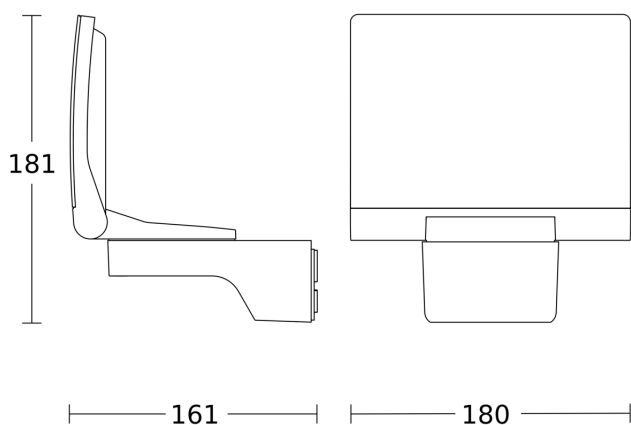

LED-Buitenspot zonder sensor

XLED home 2

V2 grafiet
EAN 4007841 033095
art.nr. 033095

Toebehoren

EAN 4007841 055875	Hoekwandhouder XLED home 2/ PRO 240
EAN 4007841 053086	Hoekwandhouder XLED Home 2/ Pro 240
EAN 4007841 055615	Hoekwandhouder XLED home 2/ PRO 240

Maten