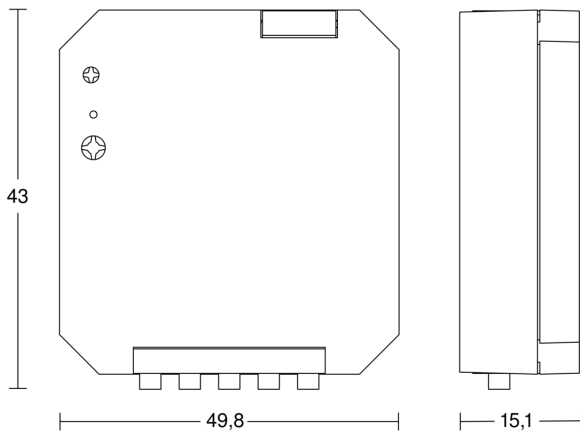

Drukknopkoppeling PC4-DALI2

wit

EAN 4007841 082123

art.nr. 082123

Maten