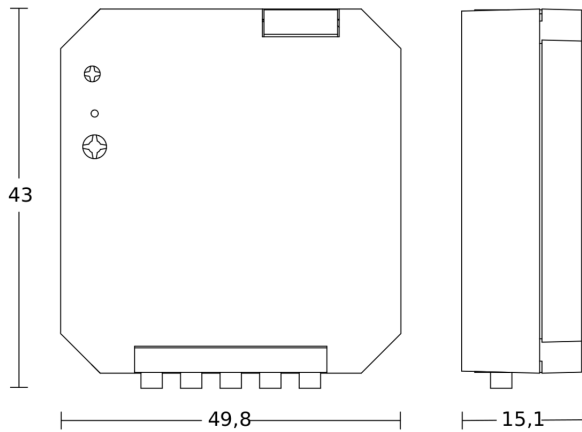

Drukknopkoppeling PC4-DALI-2

wit
EAN 4007841 082123
art.nr. 082123

Maten