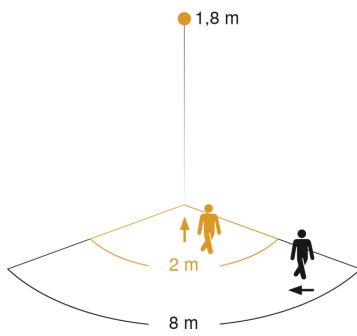

XSolar L-S

antraciet

EAN 4007841 085698

art.nr. 085698

Registratiebereik