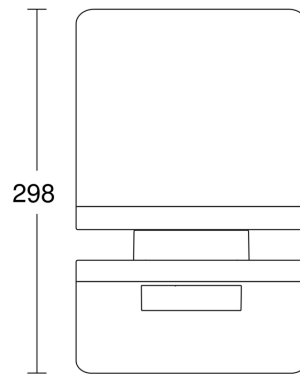

XSolar L-S

antraciet

EAN 4007841 085698

art.nr. 085698

Registratiebereik

Mögliche Montagehöhe: 1,80 m – 2,00 m

Orange: radial

Schwarz: tangential

Maten

189

186