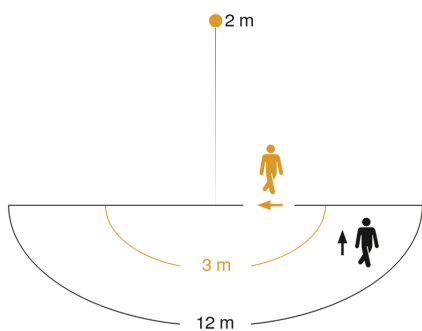

Technische gegevens

Afmetingen (L x B x H)	222 x 259 x 215 mm
Stroomtoevoer	220 – 240 V / 50 – 60 Hz
Sensortechnologie	passief infrarood
Vermogen	42,6 W
Lichtstroom totaal product	4200 lm
Totale efficiëntie van het product	99 lm/W
gemeten Lichtstroom (360°)	4200 lm
Kleurtemperatuur	3000 K
Kleurafwijking led	SDCM3
Index kleurweergave	80-89
Met lampjes	Ja, STEINEL led-systeem
Type lichtbron	Led niet vervangbaar
Levensduur led (max. °C)	50000 uur
Levensduur led L70B50 (25°)	> 36000
Lichtstroomafname volgens LM80	L70B10
Sokkel	zonder
Led-koelsysteem	Passive Thermo Control
Met bewegingsmelder	Ja
Registratiehoek	180 °

Sensor-LED-buitenspot

XLED ONE XL S

wit

EAN 4007841 065270

art.nr. 065270

Registratiebereik

Mögliche Montagehöhe: 1,80 m – 3,00 m

Orange: radial