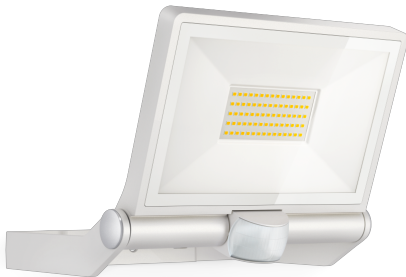

XLED ONE XL S

wit

EAN 4007841 065270

art.nr. 065270

LED

long life LED
50.000 h

3000 K

3000K
warm-whiteinfrared sensor
180°

max. 12 m

IP44

Sensor 180°
verticaalPanel 180°
verticaal

2 - 2000 lux

8 sec - 35 min

indoor/outdoor
light**Funcatiebeschrijving**

Imposante uitstraling. Effectieve bescherming. De wand- en plafondlamp XLED ONE XL S is 180° verticaal draaibaar en verlicht de omgeving met daglichtsterk licht. In getallen uitgedrukt: 3000 K en 4200 lm bij een vermogen van 42,6 W. Met infraroodsensor, 180°-registratiehoek, 12 m reikwijdte, schemeringsinstelling (2-2000 Lux) plus tijdstelling (8 sec. tot 35 min.). Beschermingsklasse IP 44

Technische gegevens

Afmetingen (L x B x H)	222 x 259 x 215 mm
Stroomtoevoer	220 – 240 V / 50 – 60 Hz
Sensortechnologie	passief infrarood
Vermogen	42,6 W
Lichtstroom totaal product	4200 lm
Totale efficiëntie van het product	99 lm/W
gemeten Lichtstroom (360°)	4200 lm
Kleurtemperatuur	3000 K
Kleurafwijking led	SDCM3
Index kleurweergave	80-89
Met lampjes	Ja, STEINEL led-systeem
Type lichtbron	Led niet vervangbaar
Levensduur led (max. °C)	50000 uur
Levensduur led L70B50 (25°)	> 36000
Lichtstroomafname volgens LM80	L70B10
Sokkel	zonder
Led-koelsysteem	Passive Thermo Control
Met bewegingsmelder	Ja
Registratiehoek	180 °

verkleining van de registratiehoek per segment mogelijk	Ja
Elektronische instelling	Nee
Mechanische instelling	Nee
Reikwijdte radiaal	r = 3 m (14 m ²)
Reikwijdte tangentiaal	r = 12 m (226 m ²)
Schemerschakelaar	Ja
Schemerinstelling	2 – 2000 lx
Tijdstelling	8 s – 35 Min.
basislichtfunctie	Nee
Slagvastheid	IK03
Bescherming	IP44
Beschermingsklasse	I
Omgevingstemperatuur	-20 – 40 °C
Materiaal van de behuizing	Aluminium
Fabrieksgarantie	3 jaar
Instellingen via	Potentiometers
Montageplaats	wand, plafond
Variant	wit
VPE1, EAN	4007841065270