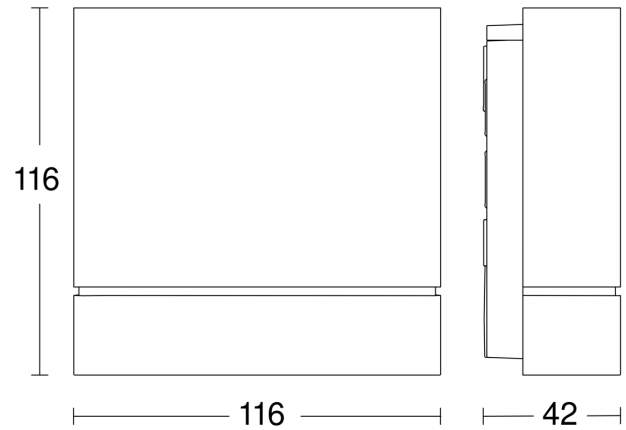

Bewegungsmelder

IS 180 digi

weiß

EAN 4007841 067281

Art.-Nr. 067281

Sensorerfassungsbereich

Mögliche Montagehöhe: 1,80 m - 2,50 m

Orange: radial

Schwarz: tangential

Maßzeichnung

Schaltplan Master mit geschalteter Leuchte