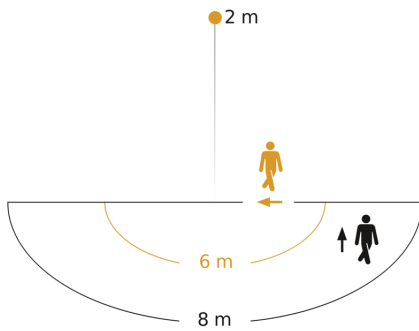

Bewegungsmelder

IS 180 digi

weiß

EAN 4007841 067281

Art.-Nr. 067281

Sensorerfassungsbereich

Mögliche Montagehöhe: 1,80 m - 2,50 m

Orange: radial

Schwarz: tangential

Maßzeichnung

Schaltplan Master mit geschalteter Leuchte