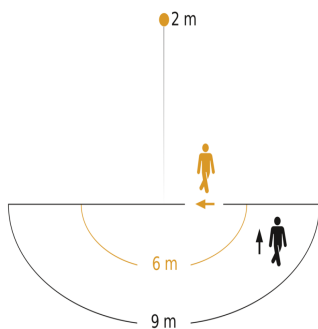

IS 180 digi HD

COM1 - antraciet
EAN 4007841 066079
art.nr. 066079

Registratiebereik

Mogelijke montagehoogte: 1,80 m - 2,50 m
Oranje: radiaal
Zwart: tangentiaal