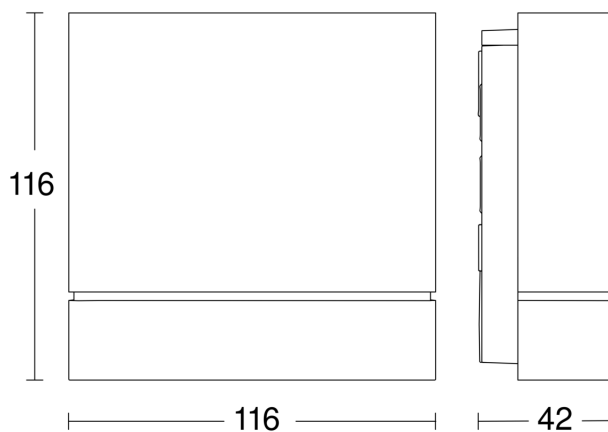

Technische gegevens

Afmetingen (L x B x H)	42 x 116 x 116 mm	Schakeluitgang 1, laag voltage halogeenlampen	2000 VA
Met bewegingsmelder	Ja	Led-lampen < 2 W	100 W
Fabrieksgarantie	5 jaar	Led-lampen > 2 W < 8 W	250 W
Instellingen via	Smartphone, Tablet, Connect Bluetooth Mesh, App	Led-lampen > 8 W	500 W
Met afstandsbediening	Nee	Capacitieve belasting in µF	176 µF
Variant	COM1 - antraciet	Eigen verbruik	0,6 W
VPE1, EAN	4007841066079	Technologie, sensoren	passief infrarood, Lichtsensor
Uitvoering	Bewegingsmelder	Montagehoogte	1,80 – 2,5 m
Toepassing, plaats	Buiten	Montagehoogte max.	2,50 m
Toepassing, ruimte	Buiten, tuin, entree, tuin & oprit, rondom het huis, terras / balkon, hal / gang, Binnen	Optimale montagehoogte	2 m
kleur	antraciet	Registratiehoek	180 °
Kleur, RAL	7039	Openingshoek	90 °
Incl. hoekwandhouder	Nee	Onderkruipbescherming	Ja
Montageplaats	wand	verkleining van de registratiehoek per segment mogelijk	Ja

IS 180 digi HD

COM1 - antraciet
EAN 4007841 066079
art.nr. 066079

Registratiebereik

Mogelijke montagehoogte: 1,80 m - 2,50 m
Oranje: radiaal
Zwart: tangentiaal

Maten

aansluitschema Master met geschakelde lamp