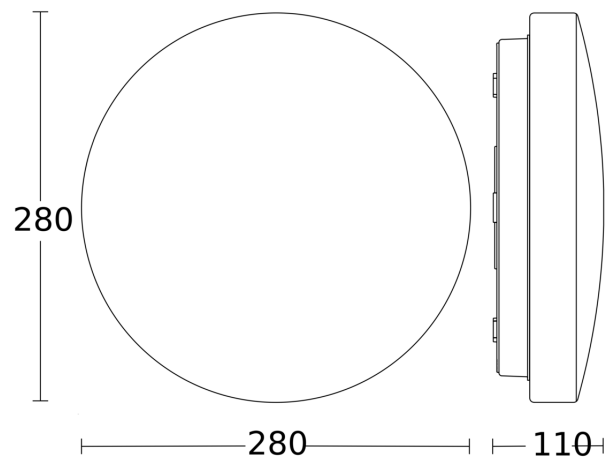

RS 20 S

EAN 4007841 079734
art.nr. 079734

Registratiebereik

Mogelijke montagehoogte: 2,00 m - 4,00 m
Oranje: radiaal en tangentiaal

Maten

aansluitschema slave/draadloze masterkoppeling

aansluitschema master/master