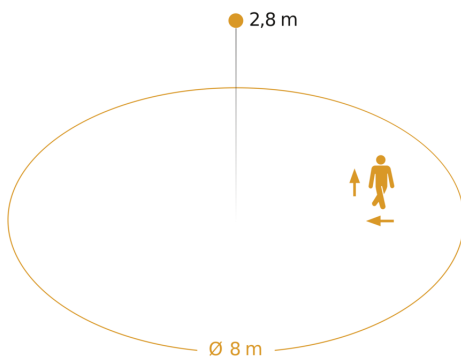

RS 20 S

EAN 4007841 079734
art.nr. 079734

Registratiebereik