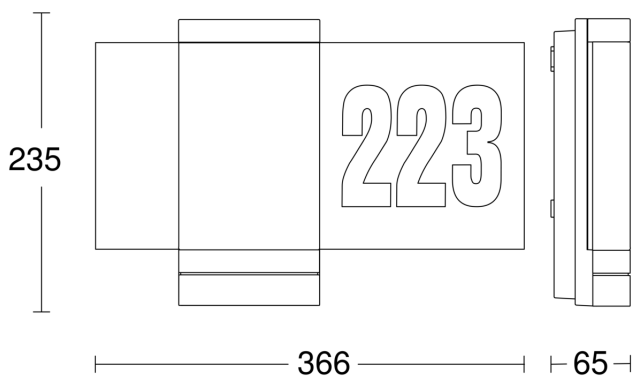

Technische Daten

Abmessungen (L x B x H)	65 x 366 x 235 mm
Netzanschluss	220 – 240 V / 50 – 60 Hz
Sensortechnologie	Passiv Infrarot
Leistung	7,8 W
Vernetzung	Ja
Vernetzung via	Bluetooth Mesh Connect
gemessener Lichtstrom (360°)	600 lm
Stroboskop-Effekt (SVM)	1,1 SVM
Effizienz	110 lm/W
Farbtemperatur	3000 K
Mit Leuchtmittel	Ja, STEINEL LED-System
Leuchtmittel	LED nicht austauschbar
Lebensdauer LED L70B50 (25°)	> 60000 Std
Mit Bewegungsmelder	Ja
Erfassungswinkel	180 °
segmentweise Ausblendung	Ja

Sensor-LED-Außenleuchte

L 270 digi SC

mit Bewegungsmelder & Bluetooth
EAN 4007841 067205
Art.-Nr. 067205

Technische Daten

Elektronische Skalierbarkeit	Ja
Mechanische Skalierbarkeit	Nein
Reichweite Radial	r = 6 m (57 m ²)
Reichweite Tangential	r = 8 m (101 m ²)

Herstellergarantie	3 Jahre
Einstellungen via	Connect Bluetooth Mesh
Mit Fernbedienung	Nein
Montageort	Wand
Variante	mit Bewegungsmelder & Bluetooth
VPE1, EAN	4007841067205

Maßzeichnung

Schaltplan Bluetooth