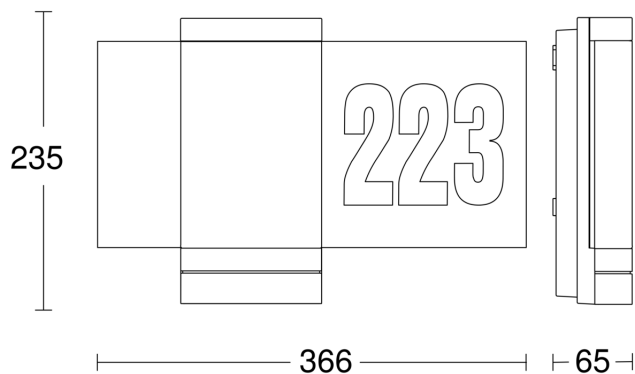

Sensor-LED-buitenlamp

L 270 digi SC

met bewegingsmelder & Bluetooth
EAN 4007841 067205
art.nr. 067205

Technische gegevens

Elektronische instelling	Ja
Mechanische instelling	Nee
Reikwijdte radiaal	r = 6 m (57 m²)
Reikwijdte tangentiaal	r = 8 m (101 m²)

Instellingen via	Connect Bluetooth Mesh
Met afstandsbediening	Nee
Montageplaats	wand
Variante	met bewegingsmelder & Bluetooth
VPE1, EAN	4007841067205

Maten

aansluitschema Bluetooth