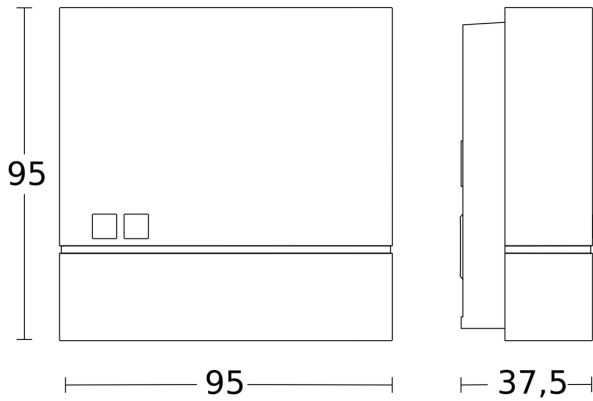

Technische gegevens

Afmetingen (L x B x H)	38 x 95 x 95 mm	Bescherming	IP54
Met bewegingsmelder	Nee	Omgevingstemperatuur	van -20 tot 40 °C
Fabrieksgarantie	3 jaar	Materiaal	kunststof
Instellingen via	Potentiometers	Stroomtoevoer	220 – 240 V / 50 – 60 Hz
Variante	antraciet	Schakeluitgang 1, ohms	1000 W
VPE1, EAN	4007841066130	TL-lampen elekt. voorschakelapp.	250 W
Uitvoering	Schemerschakelaar	Eigen verbruik	0,7 W
Toepassing, plaats	Buiten	Technologie, sensoren	Lichtsensor
Toepassing, ruimte	Buiten, entree, tuin & oprit, Binnen, rondom het huis, terras / balkon	Schemerinstelling	1 – 75 lx
kleur	antraciet	Koppeling	Ja
Montageplaats	wand	Koppeling via	Kabel
Montage	Op de muur, Wand	Product categorie	Schemerschakelaar

Maten

aansluitschema