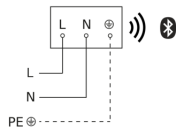

Ersatzteil

Ersatzkopf GL 80 SC

anthrazit
EAN 4007841 088996
Art.-Nr. 088996

Technische Daten

Eigenverbrauch	1 W
Slavebetrieb einstellbar	Ja
Elektronische Skalierbarkeit	Ja
Mechanische Skalierbarkeit	Ja
Reichweite Radial	r = 5 m (35 m ²)
Reichweite Tangential	r = 5 m (35 m ²)

Grundlichtfunktion Prozent, von	10 %
Grundlichtfunktion Prozent, bis	100 %
Vernetzung via	Bluetooth Mesh Connect
Farbwiedergabeindex CRI	= 82
Erfassungswinkel	160 °

Schaltplan Bluetooth

Schaltplan Bluetooth