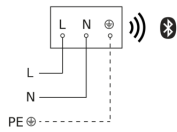

aansluitschema Bluetooth