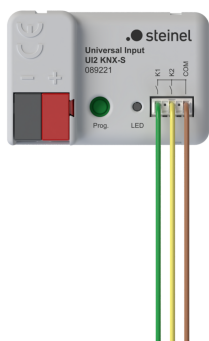

UI2 KNX-S

EAN 4007841 089221

art.nr. 089221

KNX

KNX Secure

5 years

CE

Functiebeschrijving

Universele interface 2-voudig KNX Universele ingang 2-voudig voor inbouwmontage in contactdoos - Aansluiting van potentiaalvrije contacten zoals knoppen, schakelaars of reedcontacten - Bedieningsfuncties: schakelen, dimmen, jaloezie-, scene- of ruimtetemperatuurregeling - Encoder voor dim-, kleurtemperatuur-, RGBW-, temperatuur- of lichtsterktewaarden - Aansluiting van deur- of raamcontacten voor analyse open, gesloten of gekanteld - 5 jaar productgarantie, KNX Data Secure

Technische gegevens

Fabrieksgarantie	5 jaar	Stroomtoevoer	21 – 32 V
VPE1, EAN	4007841089221	Voedingsspanning detail	KNX-bus
Bescherming	IP20	Met busaansluiting	Ja
Beschermingsklasse	III	Product categorie	Systeemonderdelen