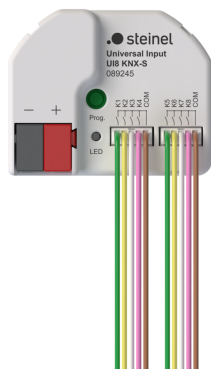

UI8 KNX-S

EAN 4007841 089245

art.nr. 089245

KNX

KNX Secure

5 years

CE

Functiebeschrijving

Universele interface 8-voudig KNX Universele ingang 8-voudige voor inbouwmontage in contactdoos - Aansluiting van potentiaalvrije contacten zoals knoppen, schakelaars of reedcontacten - Bedieningsfuncties: schakelen, dimmen, jaloezie-, scene- of ruimtetemperatuurregeling - Encoder voor dim-, kleurtemperatuur-, RGBW-, temperatuur- of lichtsterktewaarden - Aansluiting van deur- of raamcontacten voor analyse open, gesloten of gekanteld - 5 jaar productgarantie, KNX Data Secure

Technische gegevens

Fabrieksgarantie	5 jaar	Stroomtoevoer	21 – 32 V
VPE1, EAN	4007841089245	Voedingsspanning detail	KNX-bus
Bescherming	IP20	Met busaansluiting	Ja
Beschermingsklasse	III	Product categorie	Systeemonderdelen