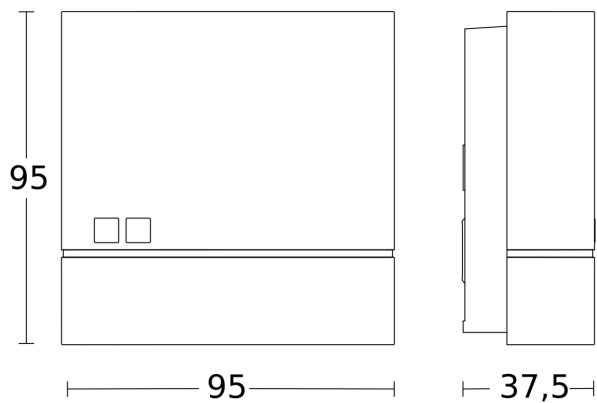

## Datos técnicos

Dimensiones (long. x anch. x alt.)	38 x 95 x 95 mm	Índice de protección	IP 54
Con detector de movimiento	No	Temperatura ambiente	-20 – 40 °C
Garantía de fabricante	3 años	Material	Plástico
Configuración mediante	Potenciómetros	Conexión a la red	220 – 240 V / 50 – 60 Hz
Variante	Blanco	Salida de conmutación 1, óhmica	1000 W
UE1, EAN	4007841066147	Lámparas fluorescentes balastro electrónico	250 W
Acabado	Interruptor crepuscular	Consumo propio	0,7 W
Aplicación, lugar	Zona exterior	Tecnología, sensores	Fotosensor
Aplicación, sala	Zona exterior, Entrada, Patio y entrada de vehículos, Interior, Alrededor de la casa, Terraza / Balcón	Regulación crepuscular	1 – 75 lx
Color	Blanco	Interconexión	Sí
Lugar de instalación	Pared	Interconexión vía	Cable
Tipo de montaje	De superficie, Pared		

## Dibujo acotado