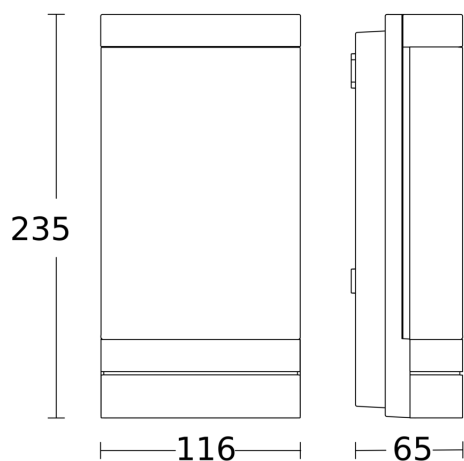

Datos técnicos

Dimensiones (long. x anch. x alt.)	65 x 116 x 235 mm
Con bombilla	Sí, sistema LED STEINEL
Garantía de fabricante	3 años
Configuración mediante	Aplicación, Teléfono inteligente, Tableta, Bluetooth Mesh
Con mando a distancia	No
Variante	Con detector de movimiento y Bluetooth
UE1, EAN	4007841067212
Aplicación, lugar	Zona exterior
Aplicación, sala	Jardín, Entrada, Alrededor de la casa, Terraza / Balcón
Color	Antracita
Adhesivos para el número de la casa incluidos	No
Contenido del paquete	1
Lugar de instalación	Pared
Resistencia a los golpes	IK03

Accesorios

EAN 4007841 088620

Interruptor inalámbrico TapDuo C

Dibujo acotado

Diagrama electrónico Bluetooth