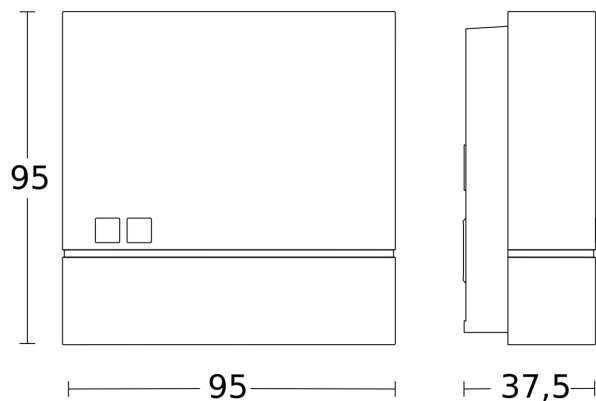

## Technische Daten

Abmessungen (L x B x H)	38 x 95 x 95 mm	Werkstoff	Kunststoff
Mit Bewegungsmelder	Nein	Netzanschluss	220 – 240 V / 50 – 60 Hz
Herstellergarantie	5 Jahre	Schaltausgang 1, Ohmsch	1000 W
Einstellungen via	Bluetooth Mesh, App, Smartphone	LED Lampen > 8 W	250 W
Mit Fernbedienung	Nein	Eigenverbrauch	0,5 W
Variante	anthrazit	Technologie, Sensoren	Lichtsensoren
VPE1, EAN	4007841089139	Dämmerungseinstellung	1 – 1000 lx
Ausführung	Dämmerungsschalter	Grundlichtfunktion	Nein
Anwendung, Ort	Außenbereich	Dämmerungseinstellung Teach	Ja
Anwendung, Raum	Außenbereich, Hauseingang, Hof & Einfahrt, Innenbereich, Rund ums Haus, Terrasse / Balkon	Konstantlichtregelung	Nein
Farbe	Anthrazit	Vernetzung	Ja
Montageort	Wand	Art der Vernetzung	Master/Master, Master/Slave
Montageart	Aufputz, Wand	Vernetzung via	Bluetooth Mesh
Schutzart	IP54	Produkt Kategorie	Dämmerungsschalter inkl. Zeitschaltuhr
Umgebungstemperatur	von -20 bis 40 °C		

## Maßzeichnung