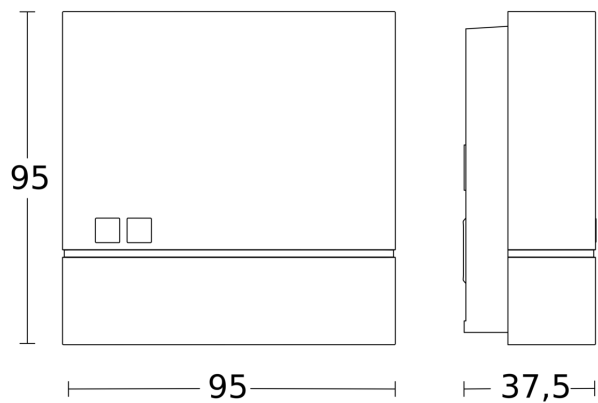

TTS PRO

antraciet
EAN 4007841 089139
art.nr. 089139

Maten

aansluitschema