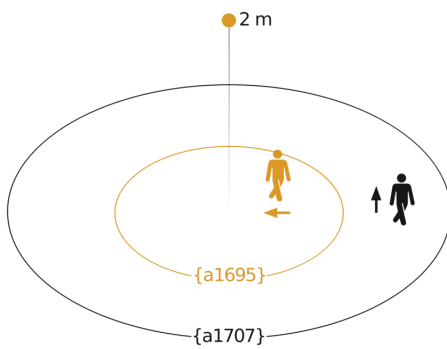

Technische gegevens

Afmetingen (Ø x H)	83 x 74 mm	Technologie, sensoren	passief infrarood, Lichtsensor
Met bewegingsmelder	Ja	Montagehoogte	1,80 – 6,00 m
Fabrieksgarantie	5 jaar	Montagehoogte max.	6,00 m
Instellingen via	Bluetooth, Smartphone, Tablet	Optimale montagehoogte	2 m
Met afstandsbediening	Nee	Registratiehoek	360 °
Variant	COM1 - plafondinbouw wit	Onderkruipbescherming	Ja
VPE1, EAN	4007841080587	verkleining van de registratiehoek per segment mogelijk	Ja
Uitvoering	Bewegingsmelder	Elektronische instelling	Ja
Toepassing, plaats	Buiten, Binnen	Mechanische instelling	Nee
Toepassing, ruimte	entree, tuin & oprit, rondom het huis, terras / balkon, Binnen, Buiten	Reikwijdte radiaal	Ø 7 m (38 m ²)
kleur	wit	Reikwijdte tangentiaal	Ø 26 m (531 m ²)
Kleur, RAL	9010	schakelzones	1179 schakelzones
Incl. hoekwandhouder	Nee	Afdek materiaal	afdekplaatjes
Montageplaats	plafond	Functies	Bewegingssensor, Lichtsensor, Relaisuitgang, Gegevensbewaking
Montage	Plafond, Plafondinbouw	Schemerinstelling	2 – 2000 lx
Bescherming	IP54	Tijdstelling	5 s – 60 Min.

basislichtfunctie	Nee
Schemerinstelling Teach	Ja
Regeling constant licht	Nee
Koppeling	Ja
Koppeling via	Bluetooth Mesh
Reichweite Radial Eagle Eye max.	6 m
Product categorie	Bewegingsmelder

Registratiebereik

Mogelijke montagehoogte: 1,80 m – 6,00 m
 Oranje: radiaal
 Zwart: tangentiaal

Maten