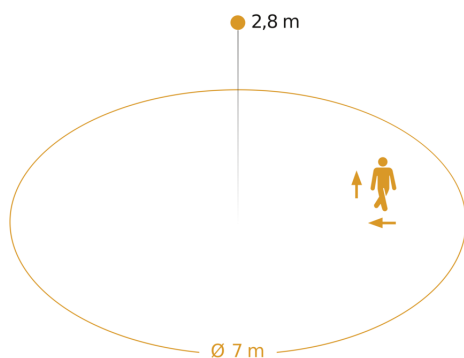

Totale lichtstroom product (5.700K) 1137 lm

Totale efficiëntie van het product (3.000K) 103 lm/W

Totale efficiëntie van het product (4.000K) 109 lm/W

Totale efficiëntie van het product (5.700K) 105 lm/W

Registratiehoek 360 °

RS PRO DL 150 Multipack (20 st.)

met bewegingsmelder & Bluetooth
EAN 4007841 087258
art.nr. 087258

Registratiebereik

aansluitschema Master

Mogelijke montagehoogte: 2,00 m - 4,00 m
Oranje: radiaal en tangentiaal