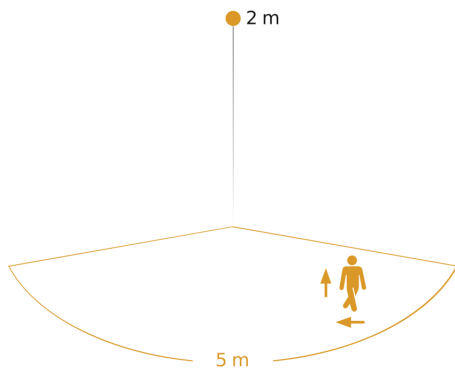

Sensor-LED-buitenlamp

L 800 SC bugfriendly

antraciet
EAN 4007841 091361
art.nr. 091361

Registratiebereik 1