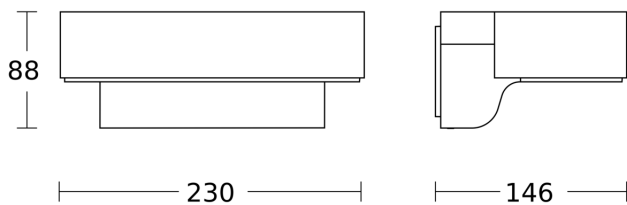

Sensor-LED-buitenlamp

L 800 SC bugfriendly

antraciet
EAN 4007841 091361
art.nr. 091361

Registratiebereik 1

Mogelijke montagehoogte: 1,80 m - 2,50 m
Oranje: radiaal en tangentiaal

Registratiebereik 2

Mogelijke montagehoogte: 1,80 m - 2,50 m
Oranje: radiaal en tangentiaal

Maten

aansluitschema Bluetooth