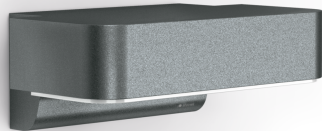

Sensor-LED-buitenlamp

# L 800 SC bugfriendly

antraciet  
EAN 4007841 091361  
art.nr. 091361

 steinel

Downlight L 800

LED

30 years (0 4,5h /  
day)

Insect-friendly light

intelligent high  
frequency sensor  
160°

## Funcatiebeschrijving

De L 800 SC bugfriendly combineert modern design, intelligente sensortechnologie en extra warm 1800 K amberlicht voor insectvriendelijke, verblindingsvrije buitenverlichting. De onzichtbare iHF-sensor detecteert beweging binnen 1-5 m met een hoek van 160°. Het hoogwaardige STEINEL LED-lichtsysteem (7,7 W, 428 lm) zorgt voor efficiënte downlighting en slimme functies zoals instelbaar basis- en hoofdlicht. Via de STEINEL Connect-app kan de lamp draadloos worden gekoppeld, geconfigureerd en eenvoudig worden bediend. Gemaakt van duurzame materialen vormt de L 800 SC bugfriendly een stijlvolle blikvanger aan elke gevel.