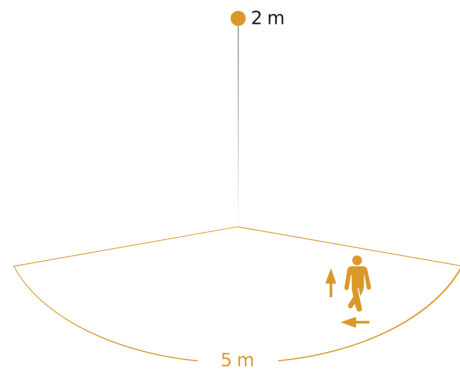

Registratiebereik 2