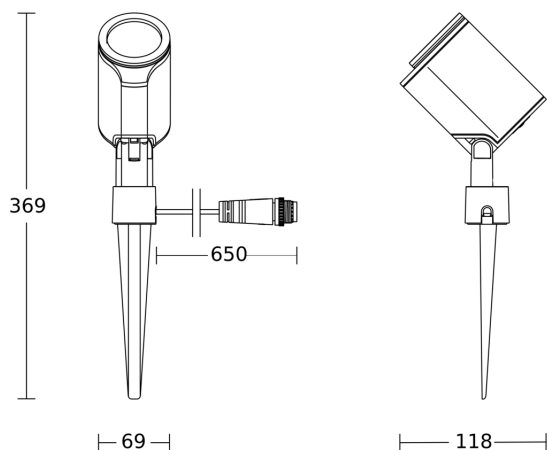

## Caractéristiques techniques

Dimensions (L x l x H)	69 x 118 x 369 mm	Température de couleur	toutes les couleurs + 1800-4000 K
Avec source	Oui, système d'éclairage LED STEINEL	Écart de couleur LED	SDCM3
Garantie du fabricant	3 ans	Ampoule	LED non interchangeable
Réglages via	Bluetooth Mesh	Durée de vie LED L70B50 (25°)	> 60000
Avec télécommande	Non	Éclairage permanent	commutable
UC1, Code EAN	4007841093907	Réglage crépusculaire	2 – 2000 lx
Applications	Extérieur	Éclairage principal réglable	10 - 100 %
Emplacement, pièce	extérieur, jardin, terrasse / balcon	Réglage du seuil de déclenchement Teach (apprentissage)	Oui
Coloris	anthracite	Mise en réseau possible	Oui
Plaque numéros de maison autocollants incluse	Non	Mise en réseau via	Bluetooth Mesh
Lieu d'installation	Sol	R9-Farb-wiedergabeindex	60
Indice de protection	IP65	Catégorie de produits	24V-Jardin Spot LED
Température ambiante	de -20 jusqu'à 40 °C	Anzahl der Ausgänge	2
Matériau du boîtier	Aluminium	Geeignet für Konstantspannung	Oui
Matériau du cache	PC structurée	Geeignet für Konstantstrom	Non

## Caractéristiques techniques

Puissance	7,8 W
Durée de vie assignée moyenne de l'alimentation à 25 °C	> 60000
Flux lumineux total du produit	363 lm
Flux lumineux mesure (360°)	363 lm

Ausgangsleistung	35 W
Ausgangsstrom	1,45 mA
Ausgangsspannung	24 V

## Accessoires

EAN 4007841 089276	Câble 24V 1m
EAN 4007841 089283	Câble 24V 2,5m
EAN 4007841 089290	Câble 24V 5m
EAN 4007841 089252	Alimentation 24V 35 W
EAN 4007841 089269	Alimentation 24V 100 W
EAN 4007841 089306	Connecteur en T 24V
EAN 4007841 089313	Connecteur en croix 24V
EAN 4007841 088620	Bouton-poussoir sans fil TapDuo C

## Dessin dimensionnel 1