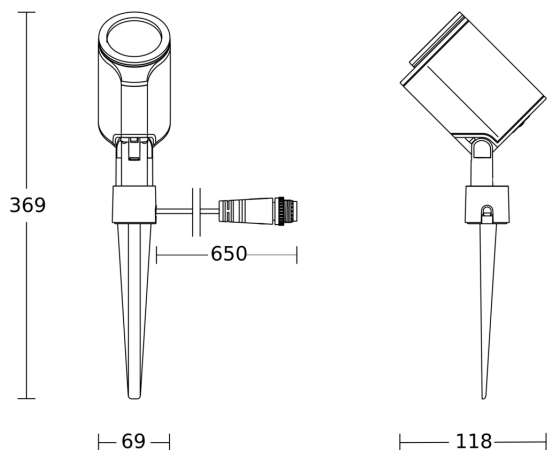

## Dati tecnici

Dimensioni (lung. x largh. x alt.)	69 x 118 x 369 mm
Con lampadina	Sì, sistema LED STEINEL
Garanzia del produttore	3 anni
Impostazioni tramite	Bluetooth Mesh
Con telecomando	No
VPE1, EAN	4007841093907
Applicazione, luogo	Esterno
Applicazione, locale colore	Esterno, giardino, terrazzi / balconi antracite
incl. foglio con numero civico	No
Luogo di montaggio	Piano
Grado di protezione	IP65
Temperatura ambiente	da -20 fino a 40 °C
Materiale dell'involucro	Alluminio
Materiale della copertura	PC strutturata
Potenza	7,8 W

Alimentatore 24V 35 W

EAN 4007841 089269

Alimentatore 24V 100 W

EAN 4007841 089306

Connettore a T 24V

EAN 4007841 089313

Connettore a croce 24V

EAN 4007841 088620

## Disegno 1