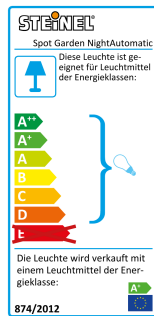

LED-Strahler

Spot Garden

NightAutomatic

EAN 4007841058692

Funktionsbeschreibung

Erhältlich ab Oktober 2019 - Das Stecklicht für den Garten. Der „Spot Garden NightAutomatic“ setzt Grünflächen und Beete rund ums Haus gekonnt ins rechte Licht. Der ebenso formschöne wie praktische LED-Spot mit Dämmerungsautomatik bietet Lichtleistung bei sparsamen 7 W und ist bis zu 90° vertikal schwenkbar. Der Helligkeitssensor schaltet das Licht bei Dämmerung automatisch ein und am Morgen wieder aus. Netzkabel (2,5 m) und Leuchtmittel inklusive.

Technische Daten

Abmessungen (L x B x H)	140 x 69 x 369 mm
Netzanschluss	220 – 240 V , 50 / 60 Hz
Leistung	7 W
Slavebetrieb einstellbar	Ja
Farbtemperatur	3000 K
Farbabweichung LED	SDCM5
Farbwiedergabeindex CRI	80-89
Mit Leuchtmittel	Ja, LED-Leuchtmittel
Leuchtmittel	LED austauschbar
Mit Bewegungsmelder	Nein
Dämmerungsschalter	Ja
Dämmerungseinstellung	2 – 1000 lx
Grundlichtfunktion	Nein
Dauerlicht	schaltbar
Schutzart	IP44
Schutzklasse	II
Umgebungstemperatur	-20 – 40 °C
Werkstoff des Gehäuses	Aluminium

LED-Strahler

Spot Garden

NightAutomatic

EAN 4007841058692

Technische Daten

Werkstoff der Abdeckung Kunststoff transparent

Herstellergarantie 3 Jahre

VPE1, Nettogewicht 0,710 kg