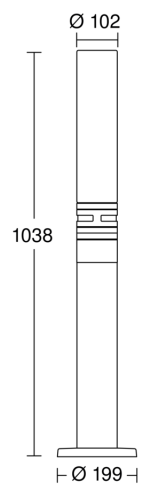

GL 60 LED

EAN 4007841 007881

Art.-Nr. 007881

LED

long life LED
25.000 h CRI 80

3000 K

3000K
warm-whiteinfrared sensor
360°

max. 12 m

Technische Daten

Netzanschluss	230 – 240 V / 50 Hz	Mechanische Skalierbarkeit	Nein
Sensortechnologie	Passiv Infrarot	Reichweite Radial	Ø 12 m (113 m ²)
Leistung	8,6 W	Reichweite Tangential	Ø 24 m (452 m ²)
Vernetzung	Nein	Dämmerungsschalter	Ja
Slavebetrieb einstellbar	Nein	Dämmerungseinstellung	2 – 2000 lx
gemessener Lichtstrom (360°)	812 lm	Zeiteinstellung	5 s – 15 Min.
Effizienz	94 lm/W	Grundlichtfunktion	Ja
Farbtemperatur	3000 K	Softlichtstart	Ja
Farbabweichung LED	SDCM6	Dauerlicht	schaltbar, 4 h
Farbwiedergabeindex CRI	80-89	Schlagfestigkeit	IK03
Mit Leuchtmittel	Ja	Schutzart	IP44
Leuchtmittel	LED austauschbar	Schutzklasse	II
Lebensdauer LED (Max. °C)	25000 Std	Umgebungstemperatur	-20 – 50 °C
Socket	E27	Werkstoff des Gehäuses	Edelstahl
LED Kühlsystem	Passive Thermo Control	Werkstoff der Abdeckung	Glas opal
Mit Bewegungsmelder	Ja	Herstellergarantie	3 Jahre
Erfassungswinkel	360 °	Inkl. Hausnummernbogen	Nein
Öffnungswinkel	30 °	Einstellungen via	Potis
Unterkriechschutz	Ja	Mit Fernbedienung	Nein
segmentweise Ausblendung	Ja	Abdeckmaterial Lieferumfang	Abdeckschalen
Elektronische Skalierbarkeit	Nein	VPE1, EAN	4007841007881

Mögliche Montagehöhe: –
Orange: radial
Schwarz: tangential

Maßzeichnung

Schaltplan