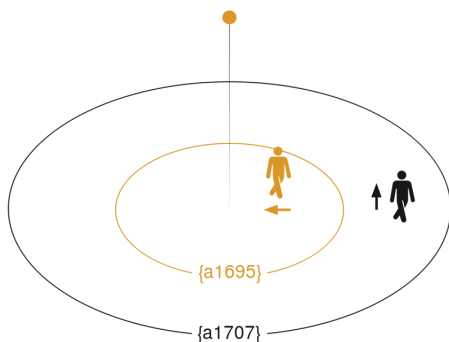

Mögliche Montagehöhe: –
Orange: radial
Schwarz: tangential

Maßzeichnung

Schaltplan