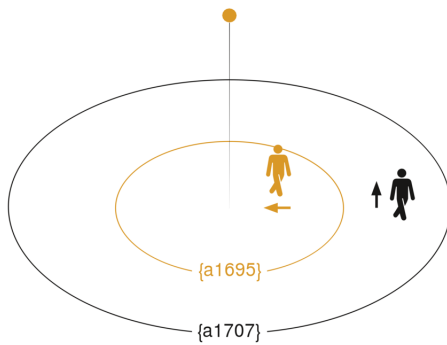

Detection Zone

Mögliche Montagehöhe: –
Orange: radial
Schwarz: tangential

Dimension Drawing