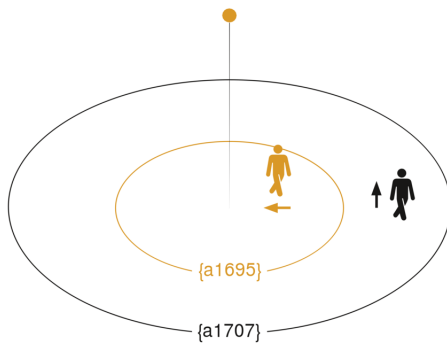

Technische gegevens

Stroomtoevoer	230 – 240 V / 50 Hz	Mechanische instelling	Nee
Sensortechnologie	passief infrarood	Reikwijdte radiaal	Ø 12 m (113 m ²)
Vermogen	8,6 W	Reikwijdte tangentiaal	Ø 24 m (452 m ²)
Koppeling	Nee	Schemerschakelaar	Ja
Slavemodus instelbaar	Nee	Schemerinstelling	2 – 2000 lx
Lichtstroom	812 lm	Tijdstelling	5 s – 15 Min.
Efficiëntie	94 lm/W	basislichtfunctie	Ja
Kleurtemperatuur	3000 K	Soft-lightstartfunctie	Ja
Kleurafwijking led	SDCM6	Permanente verlichting	inschakelbaar, 4 h
Index kleurweergave CRI	80-89	Slagvastheid	IK03
Met lampjes	Ja	Bescherming	IP44
Type lichtbron	Led vervangbaar	Beschermingsklasse	II
Levensduur led (max. °C)	25000 uur	Omgevingstemperatuur	-20 – 50 °C
Sokkel	E27	Materiaal van de behuizing	roestvrij staal
Led-koelsysteem	Passive Thermo Control	Materiaal van de afdekking	Opaalglas
Met bewegingsmelder	Ja	Fabrieksgarantie	3 jaar
Registratiehoek	360 °	Incl. stickervel met huisnummers	Nee
Openingshoek	30 °	Instellingen via	Potentiometers
Onderkruipbescherming	Ja	Met afstandsbediening	Nee
verkleining van de registratiehoek per segment mogelijk	Ja	Afdek materiaal	afdekplaatjes
Elektronische instelling	Nee	VPE1, EAN	4007841007881

Registratiebereik

Mögliche Montagehöhe: –
Orange: radial
Schwarz: tangential

Maten