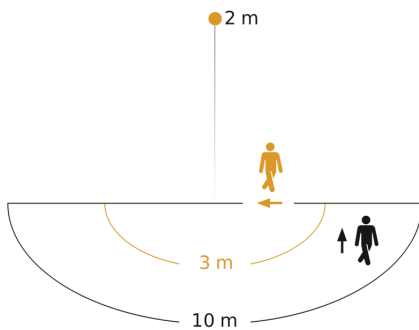

Technische gegevens

Afmetingen (L x B x H)	120 x 110 x 255 mm	Montagehoogte max.	3,00 m
Met lampjes	Nee	Slavemodus instelbaar	Nee
Fabrieksgarantie	3 jaar	Onderkruipbescherming	Ja
Instellingen via	Potentiometers	verkleining van de registratiehoek per segment mogelijk	Ja
Met afstandsbediening	Nee	Elektronische instelling	Nee
Variant	zwart	Mechanische instelling	Nee
VPE1, EAN	4007841650612	Reikwijdte radiaal	r = 3 m (14 m ²)
Toepassing, plaats	Buiten	Reikwijdte tangentiaal	r = 10 m (157 m ²)
Toepassing, ruimte	Buiten, entree, rondom het huis, tuin & oprit	Schemerschakelaar	Ja
Incl. stickervel met huisnummers	Ja	Afdek materiaal	stickers
Montageplaats	wand	Type lichtbron	lamp voor universeel gebruik
Slagvastheid	IK07	Sokkel	E27
Bescherming	IP44	Soft-lightstartfunctie	Nee
Beschermingsklasse	II	Schemerinstelling	2 – 2000 lx
Omgevingstemperatuur	-20 – 40 °C	Tijdinstelling	8 s – 35 Min.
Materiaal van de behuizing	kunststof	basislichtfunctie	Nee
Materiaal van de afdekking	Kunststof opaal	Koppeling	Nee

Sensor buitenlamp

L 1 S

zwart
EAN 4007841 650612
art.nr. 650612

Technische gegevens

Stroomtoevoer	230 – 240 V / 50 Hz
Vermogen	60 W
Eigen verbruik	0,55 W

Optimale montagehoogte	2 m
Registratiehoek	180 °

Registratiebereik

Mogelijke montagehoogte: 1,80 m - 3,00 m
Oranje: radiaal
Zwart: tangentiaal

Maten

aansluitschema