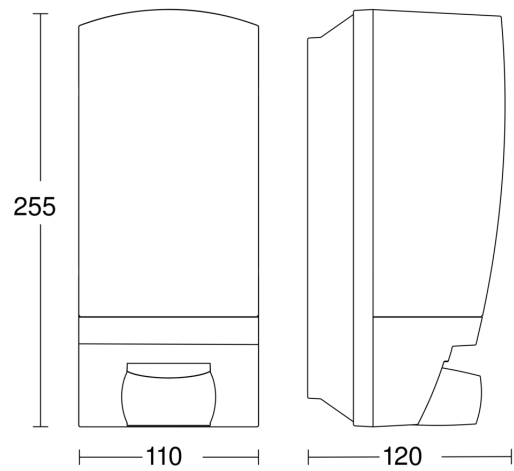

Sensor buitenlamp

L 1 S

zwart
EAN 4007841 650612
art.nr. 650612

Functiebeschrijving

Functioneel design. Design-sensorbuitenlamp L 1 S, ideaal voor huizenfronten en entrees, 180° registratiehoek, reikwijdte tot 10 m, tijd- en inschakelniveau instelbaar, inclusief stickervel met huisnummers.

Technische gegevens

Afmetingen (L x B x H)	120 x 110 x 255 mm	Montagehoogte max.	3,00 m
Met lampjes	Nee	Slavemodus instelbaar	Nee
Fabrieksgarantie	3 jaar	Onderkruipbescherming	Ja
Instellingen via	Potentiometers	verkleining van de registratiehoek per segment mogelijk	Ja
Met afstandsbediening	Nee	Elektronische instelling	Nee
Variant	zwart	Mechanische instelling	Nee
VPE1, EAN	4007841650612	Reikwijdte radiaal	r = 3 m (14 m ²)
Toepassing, plaats	Buiten	Reikwijdte tangentiaal	r = 10 m (157 m ²)
Toepassing, ruimte	Buiten, entree, rondom het huis, tuin & oprit	Schemerschakelaar	Ja
Incl. stickervel met huisnummers	Ja	Afdek materiaal	stickers
Montageplaats	wand	Type lichtbron	lamp voor universeel gebruik
Slagvastheid	IK07	Sokkel	E27
Bescherming	IP44	Soft-lightstartfunctie	Nee
Beschermingsklasse	II	Schemerinstelling	2 – 2000 lx
Omgevingstemperatuur	-20 – 40 °C	Tijdinstelling	8 s – 35 Min.
Materiaal van de behuizing	kunststof	basislichtfunctie	Nee
Materiaal van de afdekking	Kunststof opaal	Koppeling	Nee

Sensor buitenlamp

L 1 S

zwart
EAN 4007841 650612
art.nr. 650612

Technische gegevens

Stroomtoevoer	230 – 240 V / 50 Hz
Vermogen	60 W
Eigen verbruik	0,55 W

Optimale montagehoogte	2 m
Registratiehoek	180 °

Registratiebereik

Mogelijke montagehoogte: 1,80 m - 3,00 m
Oranje: radiaal
Zwart: tangentiaal

Maten

aansluitschema