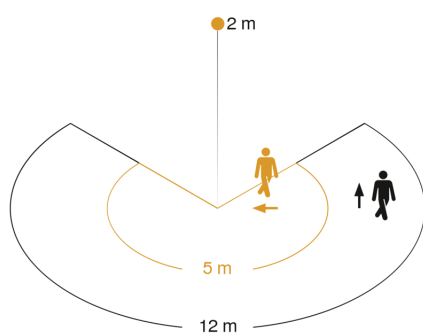

Slimme kop! Sensorbuitenlamp L 115 S, ideaal voor huizenfronten en entrees, 240° registratiehoek, reikwijdte tot 12 m, tijd- en inschakelniveau instelbaar, basislichtfunctie.

Technische gegevens

Afmetingen (L x B x H)	257 x 215 x 330 mm
Stroomtoevoer	230 – 240 V / 50 – 60 Hz
Montagehoogte max.	6,00 m
Sensortechnologie	passief infrarood
Vermogen	60 W
Koppeling	Nee
Slavemodus instelbaar	Nee
Met lampjes	Nee
Type lichtbron	lamp voor universeel gebruik
Sokkel	E27
Met bewegingsmelder	Ja
Registratiehoek	240 °
Openingshoek	120 °
Onderkruipbescherming	Ja
verkleining van de registratiehoek per segment mogelijk	Ja
Elektronische instelling	Nee
Mechanische instelling	Nee
Reikwijdte radiaal	r = 5 m (52 m ²)
Reikwijdte tangentiaal	r = 12 m (302 m ²)

Registratiebereik

Mögliche Montagehöhe: 1,80 m – 6,00 m

Orange: radial

Schwarz: tangential

Maten