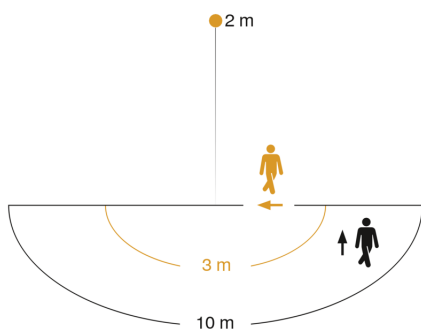

Technische gegevens

Afmetingen (L x B x H)	243 x 188 x 410 mm
Stroomtoevoer	230 – 240 V / 50 Hz
Montagehoogte max.	3,00 m
Sensortechnologie	passief infrarood
Vermogen	60 W
Koppeling	Nee
Slavemodus instelbaar	Nee
Met lampjes	Nee
Type lichtbron	lamp voor universeel gebruik
Sokkel	E27
Met bewegingsmelder	Ja
Registratiehoek	180 °
Onderkruipbescherming	Ja
verkleining van de registratiehoek per segment mogelijk	Ja
Elektronische instelling	Nee
Mechanische instelling	Nee
Reikwijdte radiaal	r = 3 m (14 m ²)
Reikwijdte tangentiaal	r = 10 m (157 m ²)

Sensor buitenlamp

L 15

zwart

EAN 4007841 617813

vertriebsdatenblatt_artikelnummer 617813

Registratiebereik

Mögliche Montagehöhe: 1,80 m – 3,00 m

Orange: radial