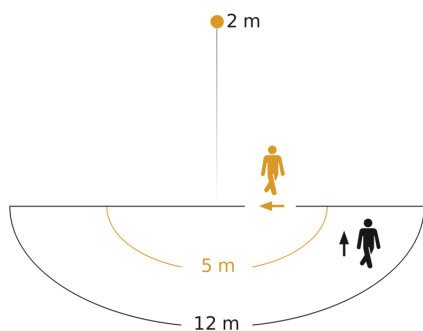

Sensor buitenlamp

L 190 S

wit
EAN 4007841 644512
art.nr. 644512

Registratiebereik