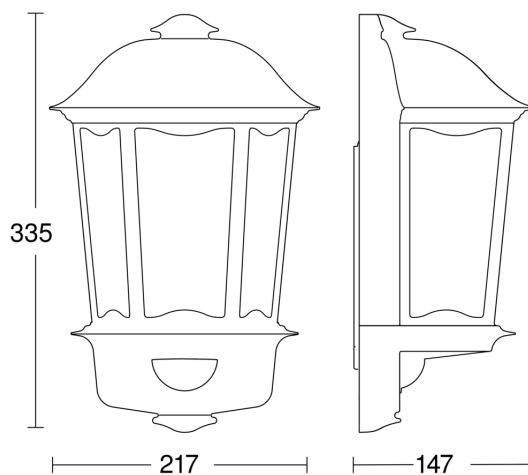

Sensor buitenlamp

L 190 S

wit
EAN 4007841 644512
art.nr. 644512

Registratiebereik

Mogelijke montagehoogte: 1,80 m - 4,00 m
Oranje: radiaal
Zwart: tangentiaal

Maten

aansluitschema