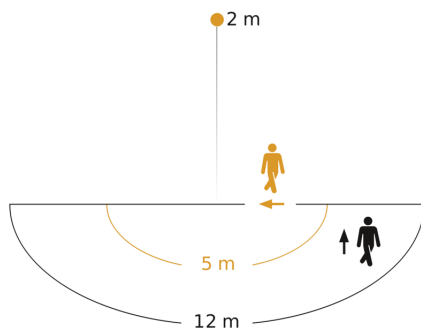

Technische gegevens

Afmetingen (L x B x H)	147 x 217 x 335 mm	Onderkruipbescherming	Ja
Met lampjes	Nee	verkleining van de registratiehoek per segment mogelijk	Ja
Fabrieksgarantie	3 jaar	Elektronische instelling	Nee
Instellingen via	Potentiometers	Mechanische instelling	Nee
Met afstandsbediening	Nee	Reikwijdte radiaal	r = 5 m (39 m ²)
Variant	wit	Reikwijdte tangentiaal	r = 12 m (226 m ²)
VPE1, EAN	4007841644512	Schemerschakelaar	Ja
Toepassing, plaats	Buiten	Afdek materiaal	afdekplaatjes
Toepassing, ruimte	Buiten, entree, rondom het huis, terras / balkon, tuin & oprit	Type lichtbron	lamp voor universeel gebruik
kleur	wit	Sokkel	E27
Verpakkingsinhoud	1	Soft-lightstartfunctie	Ja
Montageplaats	wand	Permanente verlichting	inschakelbaar, 4 h
Slagvastheid	IK03	Schemerinstelling	2 – 200 lx
Bescherming	IP44	Tijdstelling	5 s – 15 Min.
Beschermingsklasse	II	basislichtfunctie	Ja
Omgevingstemperatuur	van -20 tot 40 °C	Koppeling	Nee
Materiaal van de behuizing	Aluminium	Basislichtfunctie in procenten	0 – 50 %

Basislichtfunctie procent, vanaf	0 %
Basislichtfunctie procent, tot	50 %
Optimale montagehoogte	2 m
Registratiehoek	180 °
Product categorie	E27 Sensor buitenlamp

Toebehoren

EAN 4007841 000813	Glas-set voor L 190 S
EAN 4007841 002190	Reserve-basiselement voor L 170 / L 190 S

E27 Sensor buitenlamp

L 190 S

wit

EAN 4007841 644512

art.nr. 644512

Registratiebereik

Mogelijke montagehoogte: 1,80 m - 4,00 m

Oranje: radiaal

Zwart: tangentiaal

Maten

aansluitschema