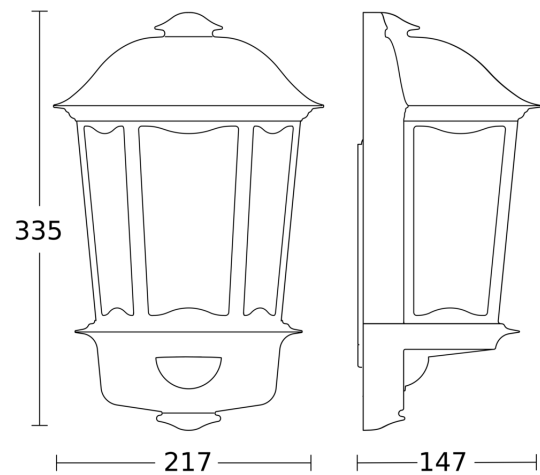

E27 Sensor buitenlamp

L 190 S

wit

EAN 4007841 644512

art.nr. 644512

Registratiebereik

Mogelijke montagehoogte: 1,80 m - 4,00 m

Oranje: radiaal

Zwart: tangentiaal

Maten

aansluitschema