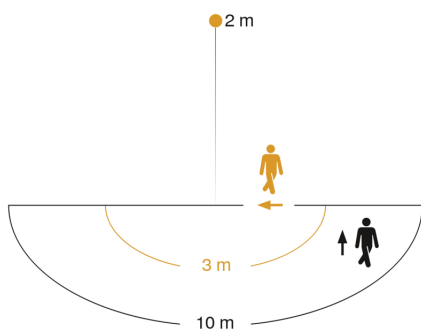

Technische gegevens

Afmetingen (L x B x H)	251 x 246 x 84 mm
Stroomtoevoer	220 – 240 V / 50 – 60 Hz
Montagehoogte max.	3,00 m
Sensortechnologie	passief infrarood
Vermogen	7,5 W
Koppeling	Nee
Lichtstroom	410 lm
Kleurtemperatuur	3000 K
Kleurafwijking led	SDCM3
Index kleurweergave CRI	80-89
Met lampjes	Ja, STEINEL led-systeem
Type lichtbron	Led niet vervangbaar
Levensduur led (max. °C)	50000 uur
Lichtstroomafname volgens LM80	L70B10
Sokkel	zonder
Led-koelsysteem	Passive Thermo Control
Met bewegingsmelder	Ja
Registratiehoek	180 °
Onderkruipbescherming	Ja
verkleining van de registratiehoek per segment mogelijk	Ja

Sensor buitenlamp

L 224 LED

antraciet

EAN 4007841 033224

Registratiebereik

Mögliche Montagehöhe: 1,80 m – 3,00 m

Orange: radial

Schwarz: tangential