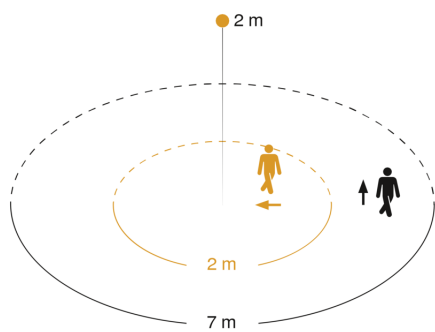

Sensor buitenlamp

L 710 LED

antraciet

EAN 4007841 053185

Registratiebereik