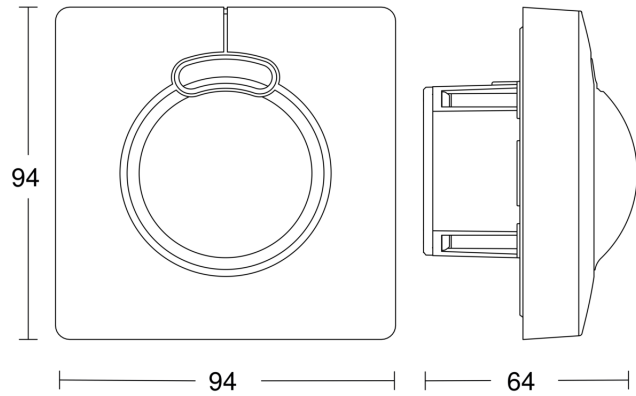

## Technische Daten

Ausführung	Bewegungsmelder
Abmessungen (L x B x H)	64 x 94 x 94 mm
Netzanschluss	220 – 240 V / 50 – 60 Hz
Sensortechnologie	Hochfrequenz
Anwendung, Ort	Innenbereich
Montageort	Wand, Decke, Ecke
Montageart	Unterputz
Montagehöhe	2,00 – 4,00 m
Reichweite Radial	Ø 8 m (50 m <sup>2</sup> )
Reichweite Tangential	Ø 8 m (50 m <sup>2</sup> )
HF-Technik	5,8 GHz
Erfassungswinkel	360 °
Öffnungswinkel	180 °
optimale Montagehöhe	2,8 m
Mechanische Skalierbarkeit	Nein
Unterkriechschutz	Ja
segmentweise Ausblendung	Nein
Elektronische Skalierbarkeit	Ja
Erfassung	ggf. durch Glas, Holz und Leichtbauwände
Dämmerungseinstellung Teach	Ja
Dämmerungseinstellung	2 – 1000 lx
Zeiteinstellung	5 s – 15 Min.
Leistung	2000 W
Schaltausgang 1, Ohmsch	2000 W
Schaltausgang 1, Anzahl LED/Leuchtstofflampen	8 stk.
Leuchtstofflampen EVG	1500 W

## Sensorerfassungsbereich

Mögliche Montagehöhe: 2,00 m – 4,00 m  
Orange: radial und tangential

## Maßzeichnung