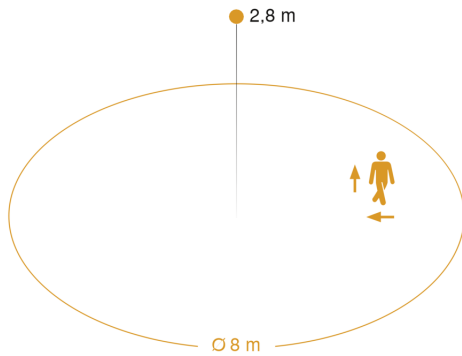

HF 3360

COM1 - Unterputz eckig
EAN 4007841 033675
Art.-Nr. 033675

Sensorerfassungsbereich