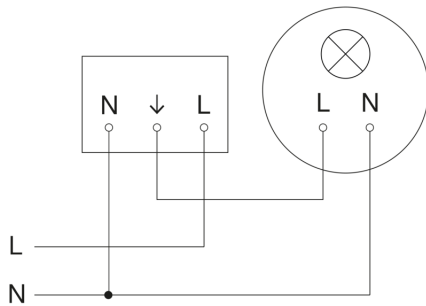

## Sensorerfassungsbereich

Mögliche Montagehöhe: 2,00 m – 4,00 m  
Orange: radial und tangential

## Maßzeichnung

## Schaltplan Master