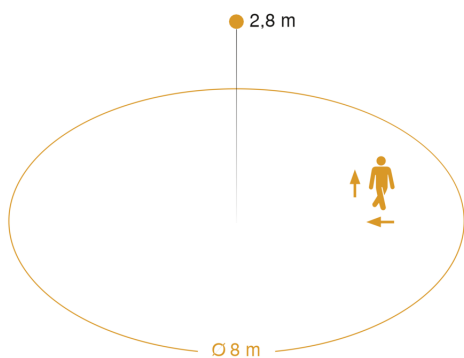

HF 3360

COM1 - inbouw vierkant

EAN 4007841 033675

art.nr. 033675

Registratiebereik

Mögliche Montagehöhe: 2,00 m – 4,00 m

Orange: radial und tangential

Maten