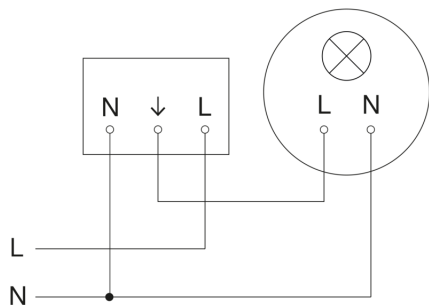

HF 3360

COM1 - inbouw vierkant

EAN 4007841 033675

art.nr. 033675

Registratiebereik

Mögliche Montagehöhe: 2,00 m – 4,00 m

Orange: radial und tangential

Maten

aansluitschema Master

HF 3360

COM1 - inbouw vierkant
EAN 4007841 033675
art.nr. 033675

aansluitschema Master/slave koppelin