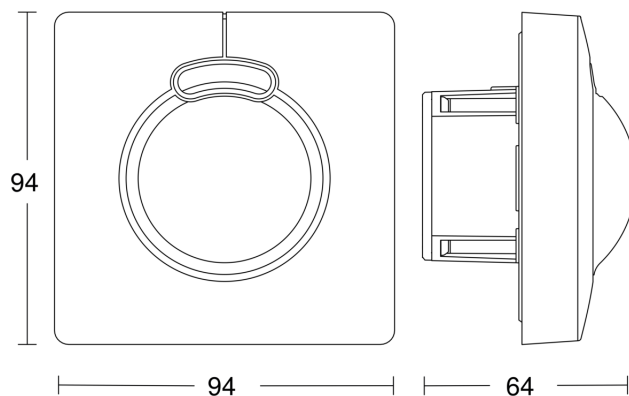

HF 3360

COM1 - inbouw vierkant

EAN 4007841 033675

art.nr. 033675

Registratiebereik

Mögliche Montagehöhe: 2,00 m – 4,00 m

Orange: radial und tangential

Maten

aansluitschema Master

HF 3360

COM1 - inbouw vierkant
EAN 4007841 033675
art.nr. 033675

aansluitschema Master/slave koppelin