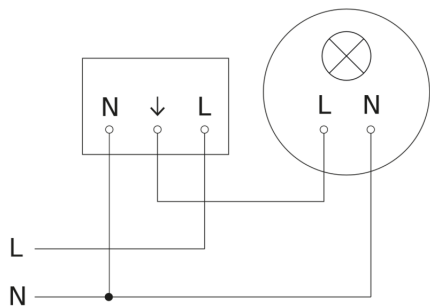

Technische gegevens

Afmetingen (L x B x H)	64 x 94 x 94 mm	Led-lampen > 8 W	600 W
Fabrieksgarantie	5 jaar	Capacitieve belasting in µF	176 µF
Instellingen via	Afstandsbediening, Potentiometers, Smart Remote	Technologie, sensoren	Hoogfrequente straling, Lichtsensoren
Met afstandsbediening	Nee	Montagehoogte	2,00 - 4,00 m
Variant	COM1 - inbouw vierkant	Montagehoogte max.	4,00 m
VPE1, EAN	4007841033675	Optimale montagehoogte	2,8 m
Uitvoering	Bewegingsmelder	HF-techniek	5,8 GHz
Toepassing, plaats	Binnen	Registratie	evt. door glas, hout en snelbouwwanden
Toepassing, ruimte	functionele ruimte / bergruimte, trappenhuis, WC / wasruimte, parkeergarage, Binnen	Registratiehoek	360 °
kleur	wit	Openingshoek	180 °
Kleur, RAL	9003	Onderkruipbescherming	Ja
Incl. hoekwandhouder	Nee	verkleining van de registratiehoek per segment mogelijk	Nee
Montageplaats	wand, plafond, hoek	Elektronische instelling	Ja
Montage	In de muur, Wand, Plafond, hoek	Mechanische instelling	Nee
Bescherming	IP20	Reikwijdte radiaal	Ø 8 m (50 m ²)

COM1 - inbouw vierkant
EAN 4007841 033675
art.nr. 033675

Registratiebereik

Mogelijke montagehoogte: 2,00 m - 4,00 m
Oranje: radiaal en tangentiaal

Maten

aansluitschema Master

HF 3360

COM1 - inbouw vierkant
EAN 4007841 033675
art.nr. 033675

aansluitschema Master/slave koppelin