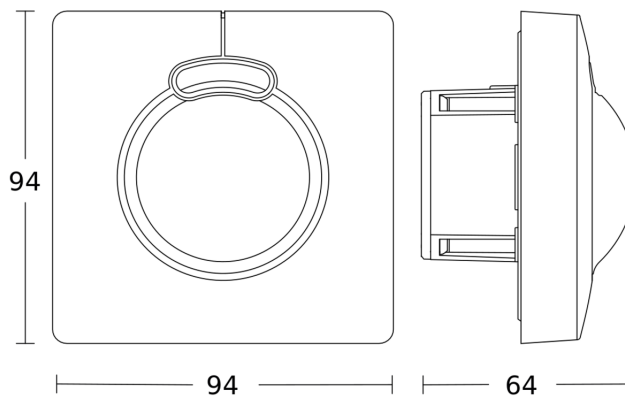

Technische gegevens

Afmetingen (L x B x H)	64 x 94 x 94 mm	Led-lampen > 8 W	600 W
Fabrieksgarantie	5 jaar	Capacitieve belasting in µF	176 µF
Instellingen via	Afstandsbediening, Potentiometers, Smart Remote	Technologie, sensoren	Hoogfrequente straling, Lichtsensoren
Met afstandsbediening	Nee	Montagehoogte	2,00 - 4,00 m
Variant	COM1 - inbouw vierkant	Montagehoogte max.	4,00 m
VPE1, EAN	4007841033675	Optimale montagehoogte	2,8 m
Uitvoering	Bewegingsmelder	HF-techniek	5,8 GHz
Toepassing, plaats	Binnen	Registratie	evt. door glas, hout en snelbouwwanden
Toepassing, ruimte	functionele ruimte / bergruimte, trappenhuis, WC / wasruimte, parkeergarage, Binnen	Registratiehoek	360 °
kleur	wit	Openingshoek	180 °
Kleur, RAL	9003	Onderkruipbescherming	Ja
Incl. hoekwandhouder	Nee	verkleining van de registratiehoek per segment mogelijk	Nee
Montageplaats	wand, plafond, hoek	Elektronische instelling	Ja
Montage	In de muur, Wand, Plafond, hoek	Mechanische instelling	Nee
Bescherming	IP20	Reikwijdte radiaal	Ø 8 m (50 m ²)

Toebehoren

EAN 4007841 009151	Afstandsbediening Smart Remote
EAN 4007841 559410	Service-afstandsbediening RC8
EAN 4007841 035174	Hoekwandhouder 3000
EAN 4007841 056681	Zwart Paneel voor de HF 3360

HF 3360

COM1 - inbouw vierkant
EAN 4007841 033675
art.nr. 033675

Registratiebereik

Mogelijke montagehoogte: 2,00 m - 4,00 m
Oranje: radiaal en tangentiaal

Maten

aansluitschema Master

HF 3360

COM1 - inbouw vierkant
EAN 4007841 033675
art.nr. 033675