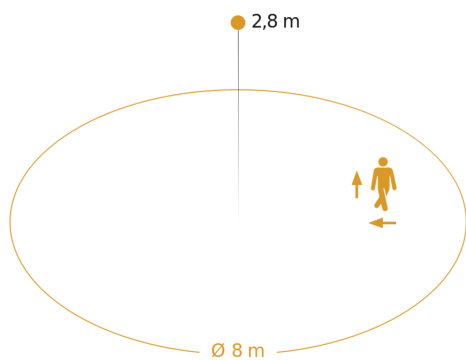

HF 3360

COM1 - inbouw vierkant
EAN 4007841 033675
art.nr. 033675

Registratiebereik