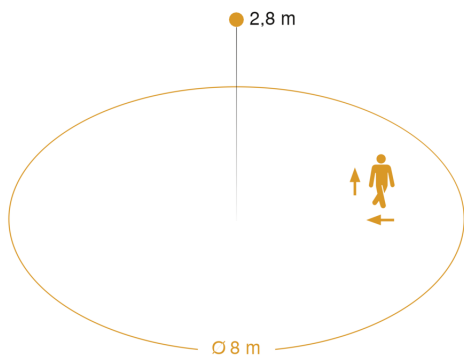

HF 3360

DALI-2 Input Device - AP eckig
EAN 4007841 057312
Art.-Nr. 057312

Sensorerfassungsbereich