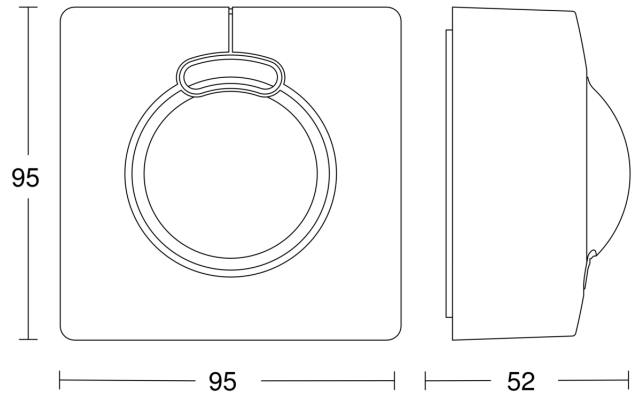

HF 3360

DALI-2 Input Device - op de muur vierkant
EAN 4007841 057312
art.nr. 057312

Registratiebereik

Mögliche Montagehöhe: 2,00 m – 4,00 m
Orange: radial und tangential

Maten

aansluitschema