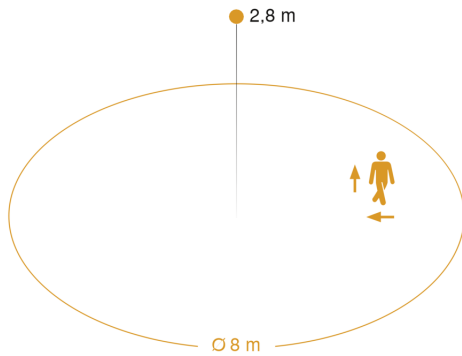

HF 3360

DALI-2 Input Device - op de muur vierkant
EAN 4007841 057312
art.nr. 057312

Registratiebereik