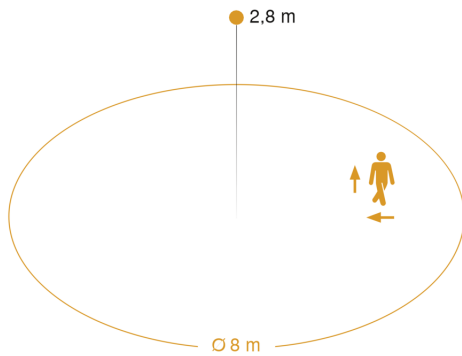

**Dati tecnici**

Esecuzione	Rilevatori di movimento
Dimensioni (lung. x largh. x alt.)	64 x 94 x 94 mm
Allacciamento alla rete	12 – 22,5 V
Consumo proprio	0,5 W
Tecnologia a sensore	Alta frequenza
Applicazione, luogo	Interni
Applicazione, luogo, locale	locale multiuso / di servizio, vano scala, WC / docce, parcheggi coperti / garage sotterranei, Interni
Luogo di montaggio	Parete, soffitto, angolo
Montaggio	Incassato
Tecnica ad alta frequenza	5,8 GHz
Scalabilità elettronica	Sì
Scalabilità meccanica	No
Altezza di montaggio	2,00 – 4,00 m
Altezza di montaggio ottimale	2,8 m
Rilevamento	anche attraverso vetro, legno e pareti in materiale leggero
Angolo di rilevamento	360 °
Angolo di apertura	160 °
Protezione antistrisciamento	Sì

## Campo di rilevamento

Mögliche Montagehöhe: 2,00 m – 4,00 m  
Orange: radial und tangential